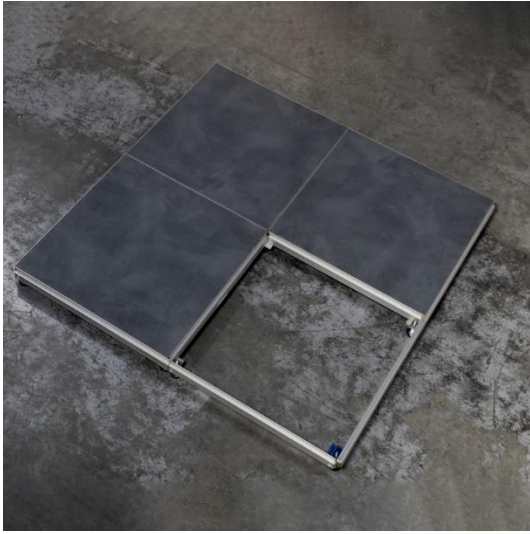

Naast de standaard houten vloerplaten waar een tapijt over gelegd kan worden bieden wij ook een assortiment gekleurde vloerplaten, onderstaand een overzicht.

EIKEN

WENGE

WIT

ANTRACIET

ZWART

BETONLOOK

GRIJS