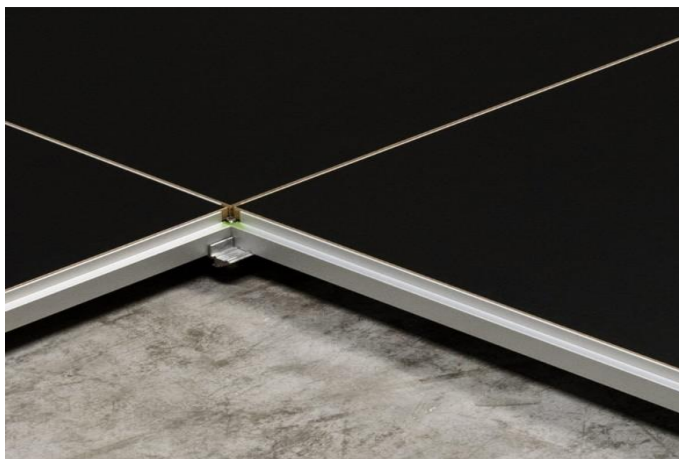

Naast de standaard houten vloerplaten waar een tapijt over gelegd kan worden bieden wij ook een assortiment gekleurde vloerplaten, onderstaand een overzicht.

EIKEN

WENGE

WIT

ANTRACIET

ZWART

BETONLOOK

GRIJS

STANDAARD