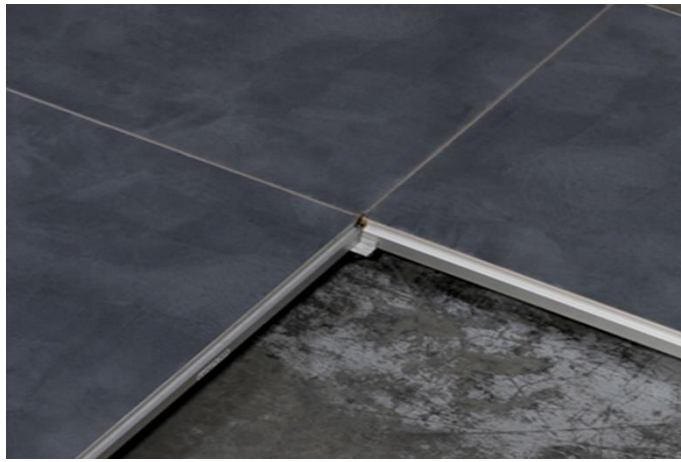

Naast de standaard houten vloerplaten waar een tapijt over gelegd kan worden bieden wij ook een assortiment gekleurde vloerplaten, onderstaand een overzicht.

EIKEN

WENGE

WIT

ANTRACIET

ZWART

BETONLOOK

GRIJS