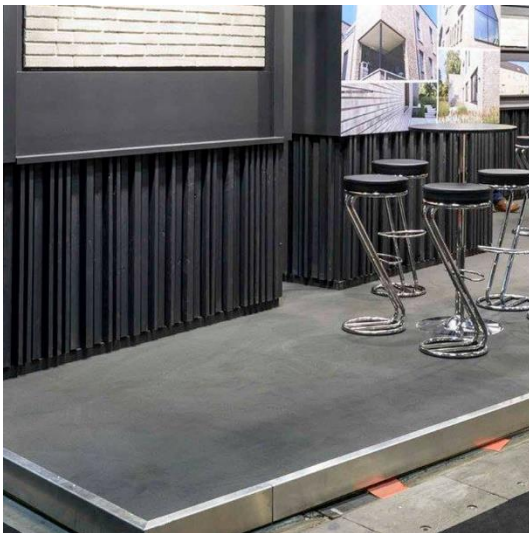

Naast de standaard houten vloerplaten waar een tapijt over gelegd kan worden bieden wij ook een assortiment gekleurde vloerplaten, onderstaand een overzicht.

EIKEN

WENGE

WIT

ANTRACIET

ZWART

BETONLOOK

GRIJS