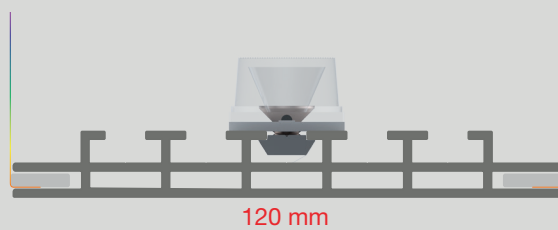

Profildesign / profile design

beidseitige, homogene Ausleuchtung dank qualitativ hochwertiger OSRAM LED Technik mit speziell angepasster Linsenform

double sided illumination - even lighting using OSRAM LED technique including a specially adapted lens