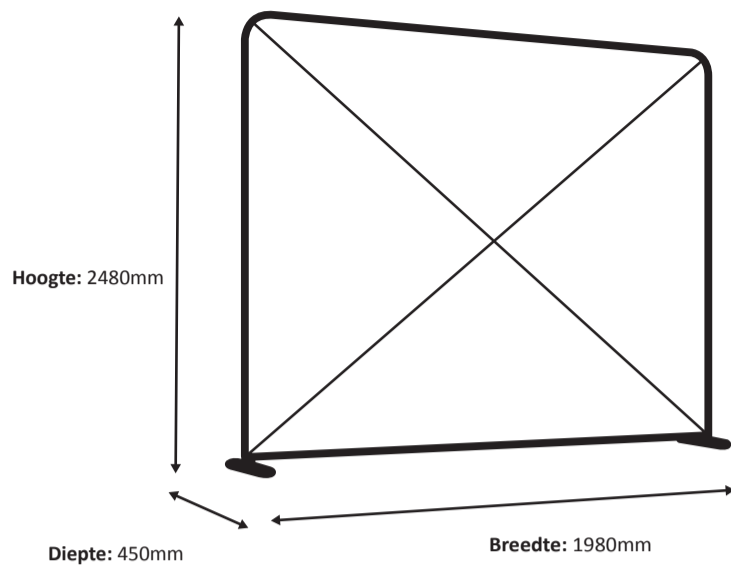

Zipper-Wall Straight 100 x 250cm Graphic (ZWS100-250G)

Specificaties

Systeem

Print

Werkelijke grootte van de print: 980 * 2450 mm (B/H)

Zipper-Wall Straight 150 x 250cm Graphic (ZWS150-250G)

Specificaties

Systeem

Print

Werkelijke grootte van de print: 1480 * 2450 mm (B/H)

Zipper-Wall Straight 200 x 250cm Graphic (ZWS200-250G)

Specificaties

Systeem

Print

Werkelijke grootte van de print: 1980 * 2450 mm (B/H)

Zipper-Wall Straight 100 x 300cm Graphic (ZWS100-300G)

Specificaties

Systeem

Print

Werkelijke grootte van de print: 980 * 2950 mm (B/H)

Zipper-Wall Straight 150 x 300cm Graphic (ZWS150-300G)

Specificaties

Systeem

Print

Werkelijke grootte van de print: 1480 * 2950 mm (B/H)

Zipper-Wall Straight 200 x 300cm Graphic (ZWS200-300G)

Specificaties

System

Print

Werkelijke grootte van de print: 1980 * 2950 mm (B/H)