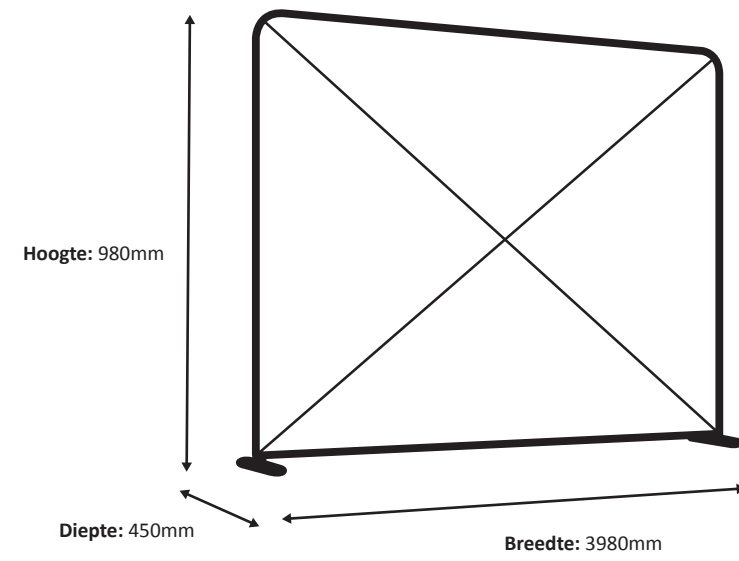

Zipper-Wall Straight 100 x 100cm Graphic (ZWS100-100G)

Specificaties

Systeem

Print

Werkelijke grootte van de print: 980 * 950 mm (B/H)

Schaal 1:10

Zipper-Wall Straight 150x100cm Graphic (ZWS150-100G)

Specificaties

Systeem

Print

Werkelijke grootte van de print: 1480 * 950 mm (B/H)

Schaal 1:10

Zipper-Wall Straight 250 x 100cm Graphic (ZWS250-100G)

Specificaties

Systeem

Print

Werkelijke grootte van de print: 2480 * 950 mm (B/H)

2480 mm

Schaal 1:10

Zipper-Wall Straight 200 x 100cm Graphic (ZWS200-100G)

Specificaties

Stelsel

Print

Werkelijke grootte van de print: 1980 * 950 mm (B/H)

Schaal 1:10

Zipper-Wall Straight 400 x 100cm Graphic (ZWS400-100G)

Specificaties

Systeem

Print

Werkelijke grootte van de print: 3980 * 950 mm (B/H)

Schaal 1:10

Zipper-Wall Straight 300 x 100cm Graphic (ZWS300-100G)