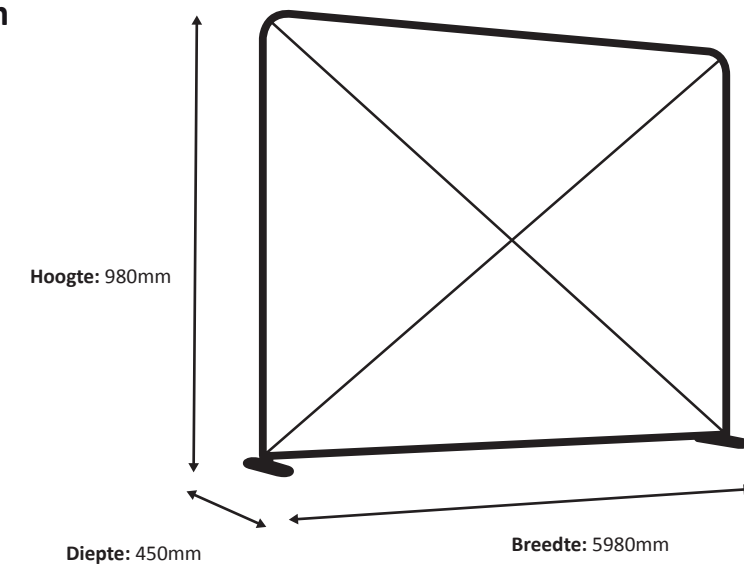

Schaal 1:10

Zipper-Wall Straight 400 x 100cm Graphic (ZWS400-100G)

Specificaties

Systeem

Print

Werkelijke grootte van de print: 3980 * 950 mm (B/H)

Schaal 1:10

Zipper-Wall Straight 300 x 100cm Graphic (ZWS300-100G)

Specificaties

Systeem

Print

Werkelijke grootte van de print: 2980 * 950 mm (B/H)

Schaal 1:10

Zipper-Wall Straight 500 x 100cm Graphic (ZWS500-100G)

Specificaties

Systeem

Print

Werkelijke grootte van de print: 4980 * 950 mm (B/H)

Schaal 1:10

Zipper-Wall Straight 600 x 100cm Graphic (ZWS600-100G)

Specificaties

Stelsel

Print

Werkelijke grootte van de print: 5980 * 950 mm (B/H)

Schaal 1:10

Zipper-Wall Straight 100 x 150cm Graphic (ZWS100-150G)

Specificaties

System

Print

Werkelijke grootte van de print: 980 * 1450 mm (B/H)

Zipper-Wall Straight 150 x 150cm Graphic (ZWS150-150G)

Specificaties