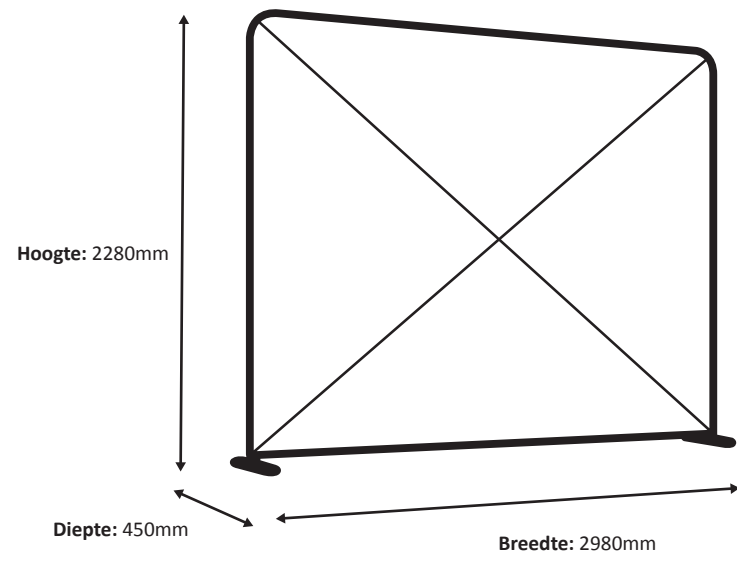

Specificaties

Systeem

Print

Werkelijke grootte van de print: 5980 * 1450 mm (B/H)

Zipper-Wall Straight 100 x 230cm Graphic (ZWS100-230G)

Specificaties

System

Print

Werkelijke grootte van de print: 980 * 2250 mm (B/H)

Schaal 1:10

Zipper-Wall Straight 150 x 230cm Graphic (ZWS150-230G)

Specificaties

Systeem

Print

Werkelijke grootte van de print: 1480 * 2250 mm (B/H)

Zipper-Wall Straight 200 x 230cm Graphic (ZWS200-230G)

Specificaties

Systeem

Print

Werkelijke grootte van de print: 1980 * 2250 mm (B/H)

Zipper-Wall Straight 250 x 230cm Graphic (ZWS250-230G)

Specificaties

System

Print

Werkelijke grootte van de print: 2480 * 2250 mm (B/H)

Zipper-Wall Straight 300 x 230cm Graphic (ZWS300-230G)

Specificaties

Systeem

Print

Werkelijke grootte van de print: 2980 * 2250 mm (B/H)

Zipper-Wall Straight 400 x 230cm Graphic (ZWS400-230G)