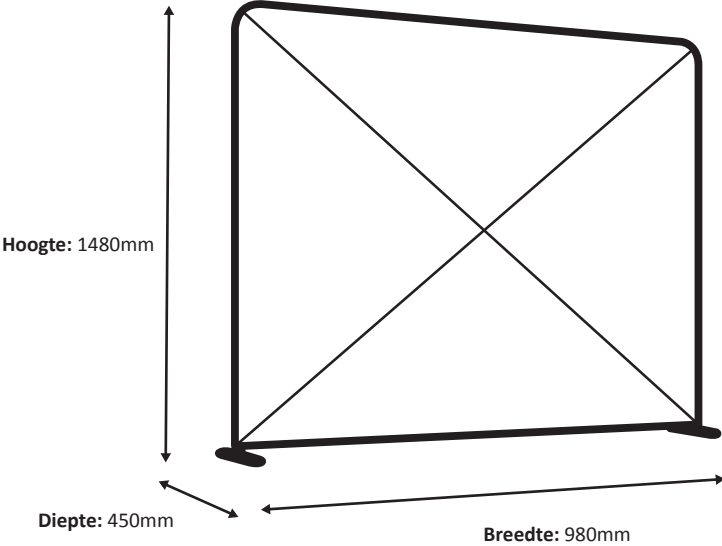

Schaal 1:10

Zipper-Wall Straight 400 x 100cm Graphic (ZWS400-100G)

Specificaties

Systeem

Print

Werkelijke grootte van de print: 3980 * 950 mm (B/H)

Schaal 1:10

Zipper-Wall Straight 300 x 100cm Graphic (ZWS300-100G)

Specificaties

Systeem

Print

Werkelijke grootte van de print: 2980 * 950 mm (B/H)

Schaal 1:10

Zipper-Wall Straight 500 x 100cm Graphic (ZWS500-100G)

Specificaties

Systeem

Print

Werkelijke grootte van de print: 4980 * 950 mm (B/H)

Schaal 1:10

Zipper-Wall Straight 600 x 100cm Graphic (ZWS600-100G)

Specificaties

Stelsel

Print

Werkelijke grootte van de print: 5980 * 950 mm (B/H)

Schaal 1:10

Zipper-Wall Straight 100 x 150cm Graphic (ZWS100-150G)

Specificaties

System

Print

Werkelijke grootte van de print: 980 * 1450 mm (B/H)

Zipper-Wall Straight 150 x 150cm Graphic (ZWS150-150G)

Specificaties