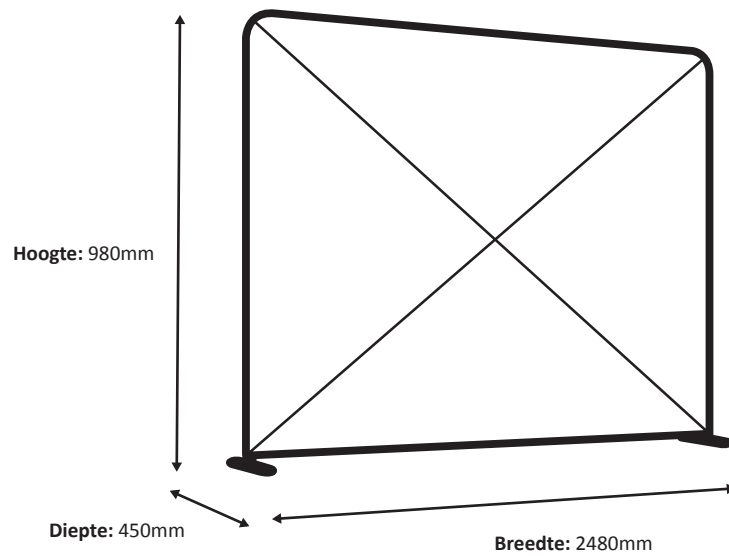

Zipper-Wall Straight 100 x 100cm Graphic (ZWS100-100G)

Specificaties

Systeem

Print

Werkelijke grootte van de print: 980 * 950 mm (B/H)

Schaal 1:10

Zipper-Wall Straight 150x100cm Graphic (ZWS150-100G)

Specificaties

Systeem

Print

Werkelijke grootte van de print: 1480 * 950 mm (B/H)

Schaal 1:10

Zipper-Wall Straight 250 x 100cm Graphic (ZWS250-100G)

Specificaties

Systeem

Print

Werkelijke grootte van de print: 2480 * 950 mm (B/H)

2480 mm

Schaal 1:10

Zipper-Wall Straight 200 x 100cm Graphic (ZWS200-100G)

Specificaties

Stelsel

Print

Werkelijke grootte van de print: 1980 * 950 mm (B/H)

Schaal 1:10

Zipper-Wall Straight 400 x 100cm Graphic (ZWS400-100G)

Specificaties

Systeem

Print

Werkelijke grootte van de print: 3980 * 950 mm (B/H)

Schaal 1:10

Zipper-Wall Straight 300 x 100cm Graphic (ZWS300-100G)