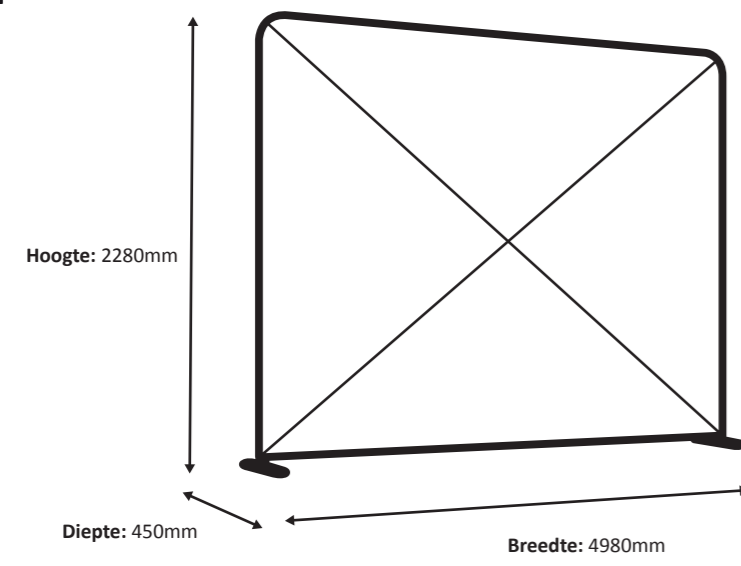

Werkelijke grootte van de print: 2480 * 2250 mm (B/H)

Zipper-Wall Straight 300 x 230cm Graphic (ZWS300-230G)

Specificaties

Systeem

Print

Werkelijke grootte van de print: 2980 * 2250 mm (B/H)

Zipper-Wall Straight 400 x 230cm Graphic (ZWS400-230G)

Specificaties

System

Print

Werkelijke grootte van de print: 3980 * 2250 mm (B/H)

Zipper-Wall Straight 500 x 230cm Graphic (ZWS500-230G)

Specificaties

Systeem

Print

Werkelijke grootte van de print: 4980 * 2250 mm (B/H)

4980 mm

2250 mm

Zipper-Wall Straight 600 x 230cm Graphic (ZWS600-230G)

Specificaties

Systeem

Print

Werkelijke grootte van de print: 5980 * 2250 mm (B/H)

Zipper-Wall Straight 100 x 250cm Graphic (ZWS100-250G)

Specificaties

Systeem

Print

Werkelijke grootte van de print: 980 * 2450 mm (B/H)

Zipper-Wall Straight 150 x 250cm Graphic (ZWS150-250G)

Specificaties

Systeem