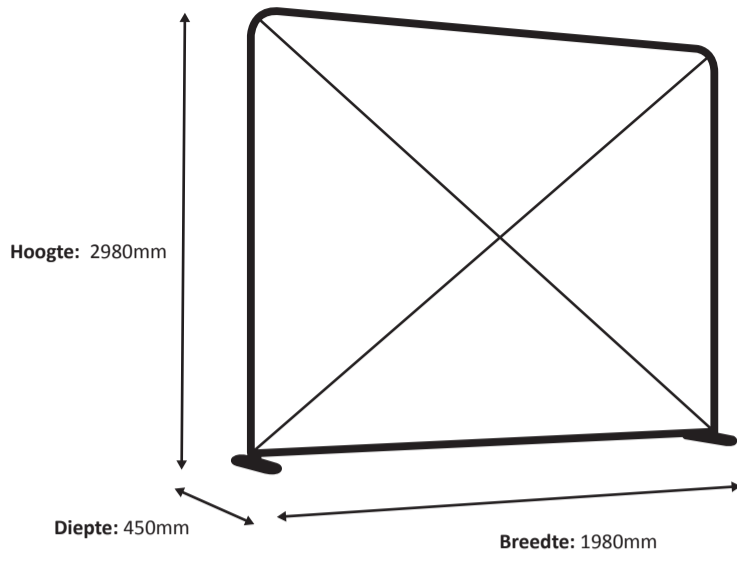

Zipper-Wall Straight 100 x 250cm Graphic (ZWS100-250G)

Specificaties

Systeem

Print

Werkelijke grootte van de print: 980 * 2450 mm (B/H)

Zipper-Wall Straight 150 x 250cm Graphic (ZWS150-250G)

Specificaties

Systeem

Print

Werkelijke grootte van de print: 1480 * 2450 mm (B/H)

Zipper-Wall Straight 200 x 250cm Graphic (ZWS200-250G)

Specificaties

Systeem

Print

Werkelijke grootte van de print: 1980 * 2450 mm (B/H)

Zipper-Wall Straight 100 x 300cm Graphic (ZWS100-300G)

Specificaties

Systeem

Print

Werkelijke grootte van de print: 980 * 2950 mm (B/H)

Zipper-Wall Straight 150 x 300cm Graphic (ZWS150-300G)

Specificaties

Systeem

Print

Werkelijke grootte van de print: 1480 * 2950 mm (B/H)

Zipper-Wall Straight 200 x 300cm Graphic (ZWS200-300G)

Specificaties

System

Print

Werkelijke grootte van de print: 1980 * 2950 mm (B/H)