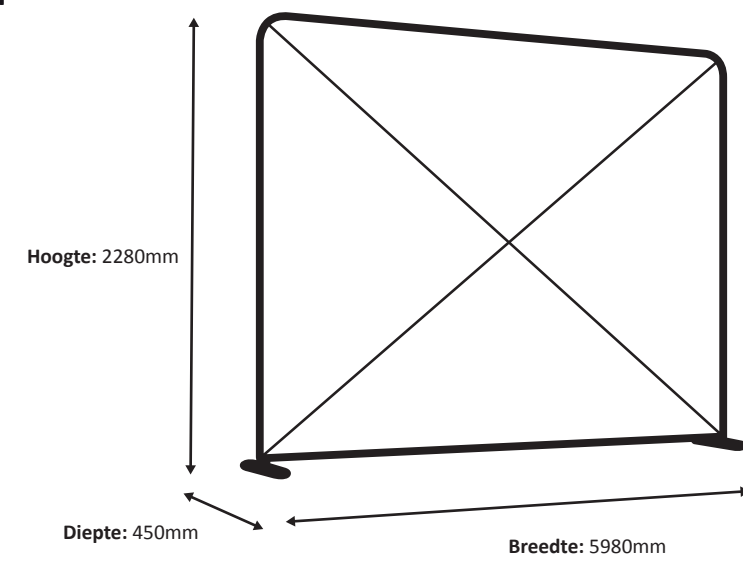

Werkelijke grootte van de print: 2480 * 2250 mm (B/H)

Zipper-Wall Straight 300 x 230cm Graphic (ZWS300-230G)

Specificaties

Systeem

Print

Werkelijke grootte van de print: 2980 * 2250 mm (B/H)

Zipper-Wall Straight 400 x 230cm Graphic (ZWS400-230G)

Specificaties

System

Print

Werkelijke grootte van de print: 3980 * 2250 mm (B/H)

Zipper-Wall Straight 500 x 230cm Graphic (ZWS500-230G)

Specificaties

Systeem

Print

Werkelijke grootte van de print: 4980 * 2250 mm (B/H)

4980 mm

2250 mm

Zipper-Wall Straight 600 x 230cm Graphic (ZWS600-230G)

Specificaties

Systeem

Print

Werkelijke grootte van de print: 5980 * 2250 mm (B/H)

Zipper-Wall Straight 100 x 250cm Graphic (ZWS100-250G)

Specificaties

Systeem

Print

Werkelijke grootte van de print: 980 * 2450 mm (B/H)

Zipper-Wall Straight 150 x 250cm Graphic (ZWS150-250G)

Specificaties

Systeem