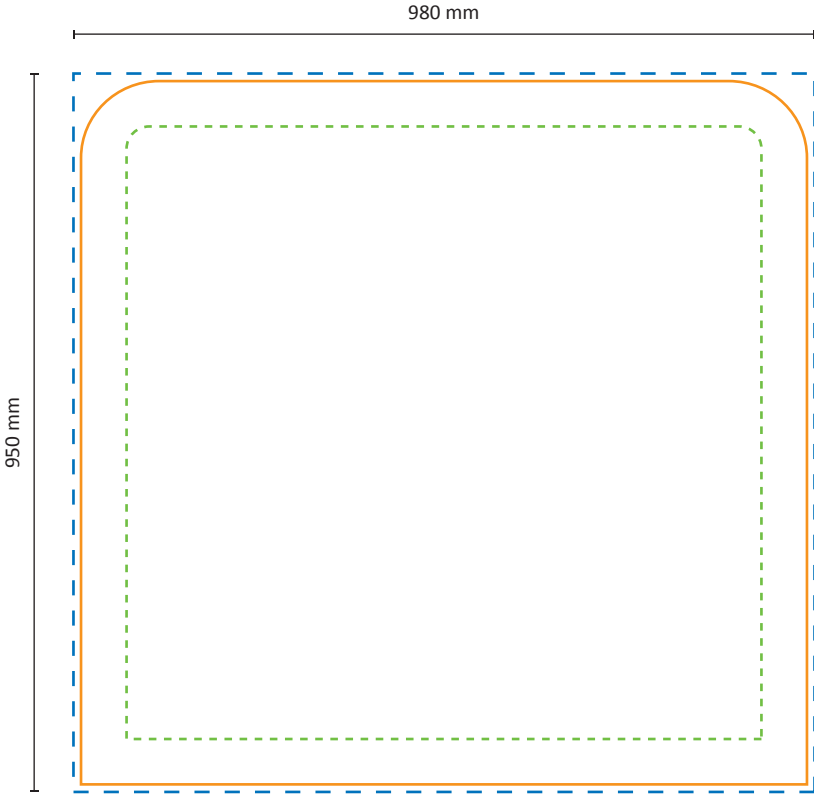

Zipper-Wall Straight

Grafische specificaties

Opmaak bestand

De **blauwe stippellijn** is de outline van het document.

Er wordt geconfectioneerd op de **oranje lijn**. Dit is het netto eindformaat.

Belangrijke teksten en afbeeldingen moeten binnen de **groene lijn** geplaatst worden i.v.m. de confectie. De afstand tussen de groene en blauwe lijn is **7 cm**.

Zipper-Wall Straight 100 x 100cm Graphic (ZWS100-100G)

Specificaties

Systeem

Print

Werkelijke grootte van de print: 980 * 950 mm (B/H)

Schaal 1:10

Zipper-Wall Straight 150x100cm Graphic (ZWS150-100G)

Specificaties

Systeem

Print

Werkelijke grootte van de print: 1480 * 950 mm (B/H)

Schaal 1:10

Zipper-Wall Straight 250 x 100cm Graphic (ZWS250-100G)

Specificaties

Systeem

Print

Werkelijke grootte van de print: 2480 * 950 mm (B/H)

2480 mm

Schaal 1:10

Zipper-Wall Straight 200 x 100cm Graphic (ZWS200-100G)

Specificaties

Stelsel

Print

Werkelijke grootte van de print: 1980 * 950 mm (B/H)