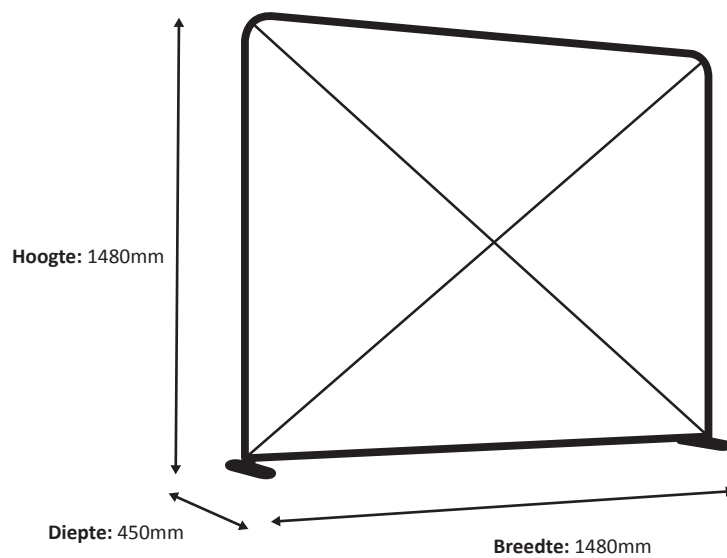

Print

Werkelijke grootte van de print: 4980 * 950 mm (B/H)

Schaal 1:10

Zipper-Wall Straight 600 x 100cm Graphic (ZWS600-100G)

Specificaties

Stelsel

Print

Werkelijke grootte van de print: 5980 * 950 mm (B/H)

Schaal 1:10

Zipper-Wall Straight 100 x 150cm Graphic (ZWS100-150G)

Specificaties

System

Print

Werkelijke grootte van de print: 980 * 1450 mm (B/H)

Zipper-Wall Straight 150 x 150cm Graphic (ZWS150-150G)

Specificaties

Systeem

Print

Werkelijke grootte van de print: 1480 * 1450 mm (B/H)

Schaal 1:10

Zipper-Wall Straight 200 x 150cm Graphic (ZWS200-150G)

Specificaties

Systeem

Print

Werkelijke grootte van de print: 1980 * 1450 mm (B/H)

Zipper-Wall Straight 250 x 150cm Graphic (ZWS250-150G)

Specificaties

Systeem

Print

Werkelijke grootte van de print: 2480 * 1450 mm (B/H)

2480 mm

Zipper-Wall Straight 300 x 150cm Graphic (ZWS300-150G)