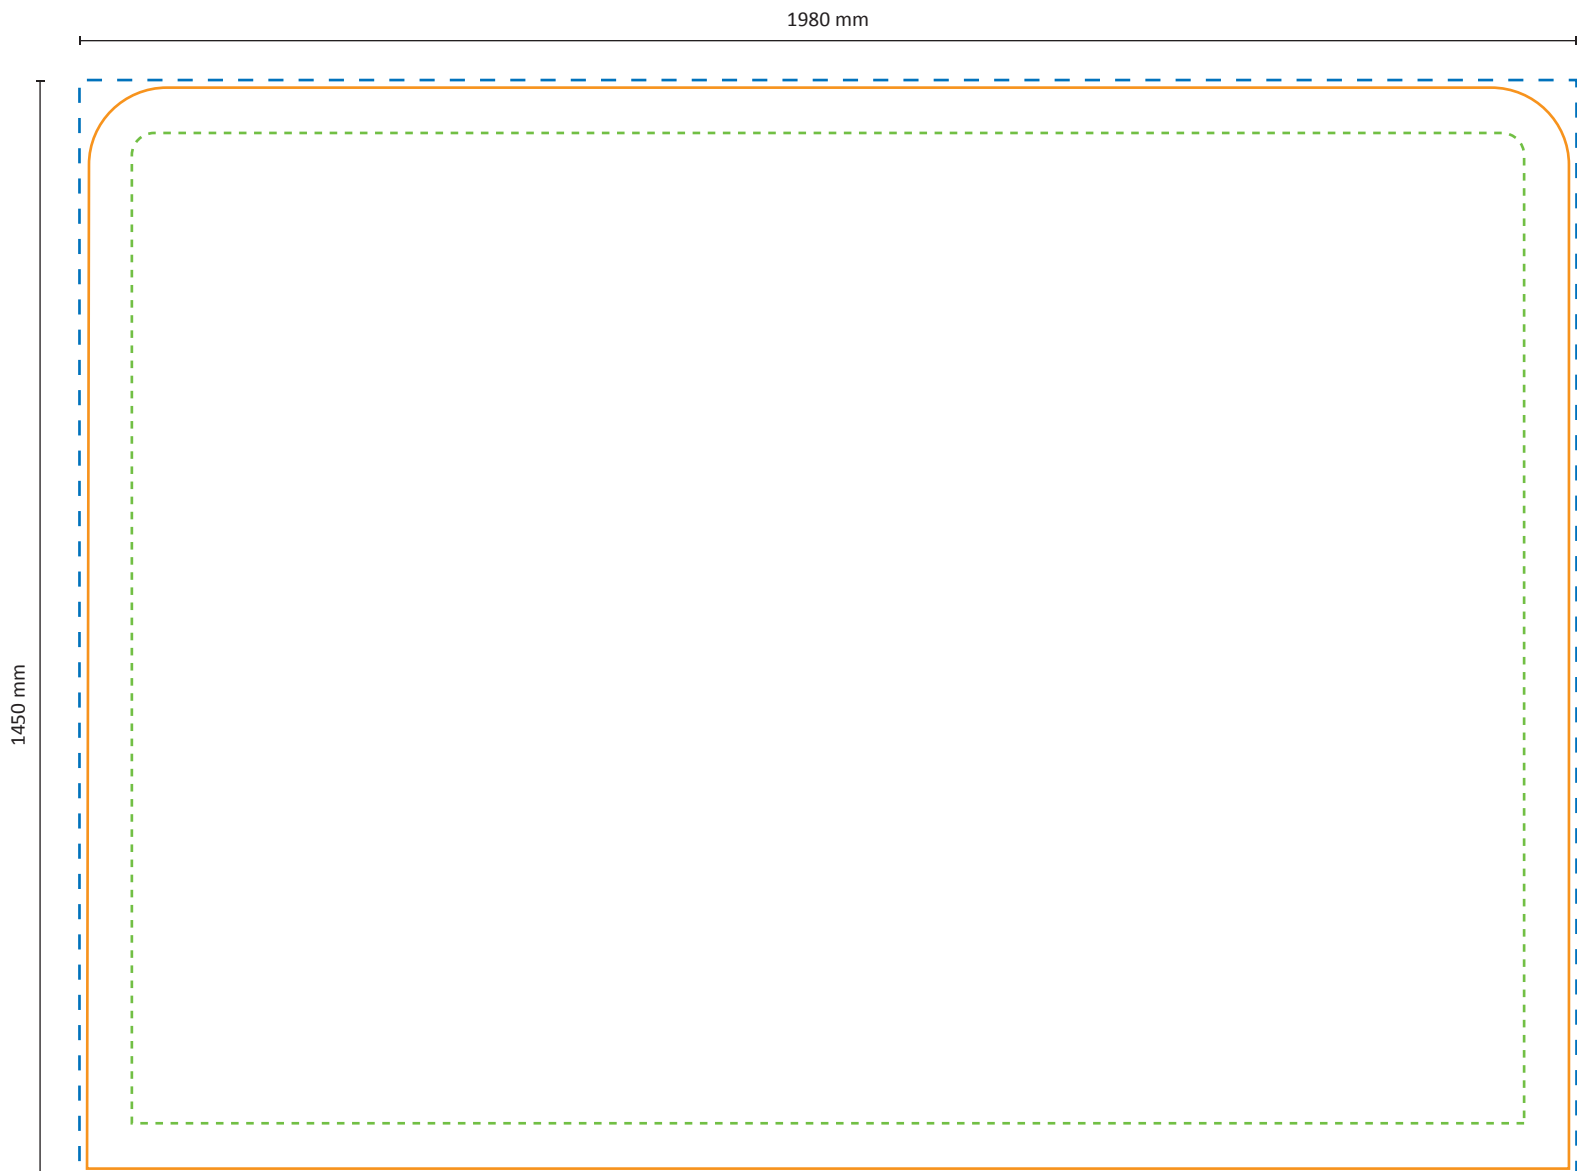

Print

Werkelijke grootte van de print: 4980 * 950 mm (B/H)

Schaal 1:10

Zipper-Wall Straight 600 x 100cm Graphic (ZWS600-100G)

Specificaties

Stelsel

Print

Werkelijke grootte van de print: 5980 * 950 mm (B/H)

Schaal 1:10

Zipper-Wall Straight 100 x 150cm Graphic (ZWS100-150G)

Specificaties

System

Print

Werkelijke grootte van de print: 980 * 1450 mm (B/H)

Zipper-Wall Straight 150 x 150cm Graphic (ZWS150-150G)

Specificaties

Systeem

Print

Werkelijke grootte van de print: 1480 * 1450 mm (B/H)

Schaal 1:10

Zipper-Wall Straight 200 x 150cm Graphic (ZWS200-150G)

Specificaties

Systeem

Print

Werkelijke grootte van de print: 1980 * 1450 mm (B/H)

Zipper-Wall Straight 250 x 150cm Graphic (ZWS250-150G)

Specificaties

Systeem

Print

Werkelijke grootte van de print: 2480 * 1450 mm (B/H)

2480 mm

Zipper-Wall Straight 300 x 150cm Graphic (ZWS300-150G)