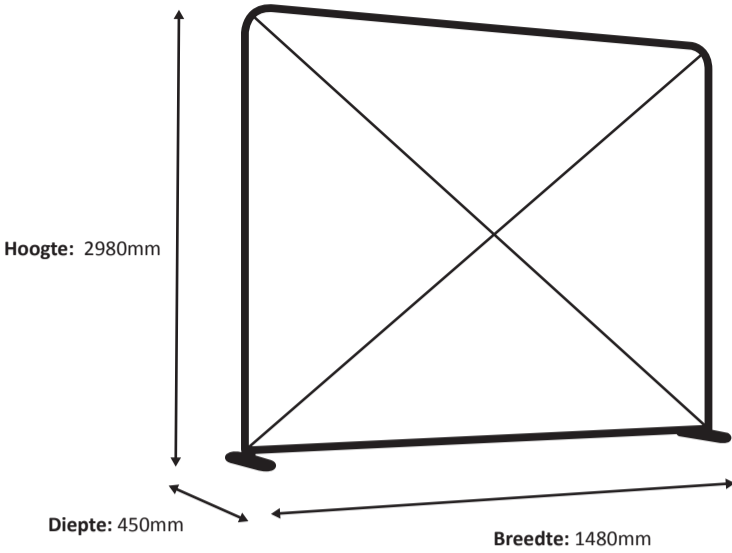

Zipper-Wall Straight 100 x 250cm Graphic (ZWS100-250G)

Specificaties

Systeem

Print

Werkelijke grootte van de print: 980 * 2450 mm (B/H)

Zipper-Wall Straight 150 x 250cm Graphic (ZWS150-250G)

Specificaties

Systeem

Print

Werkelijke grootte van de print: 1480 * 2450 mm (B/H)

Zipper-Wall Straight 200 x 250cm Graphic (ZWS200-250G)

Specificaties

Systeem

Print

Werkelijke grootte van de print: 1980 * 2450 mm (B/H)

Zipper-Wall Straight 100 x 300cm Graphic (ZWS100-300G)

Specificaties

Systeem

Print

Werkelijke grootte van de print: 980 * 2950 mm (B/H)

Zipper-Wall Straight 150 x 300cm Graphic (ZWS150-300G)

Specificaties

Systeem

Print

Werkelijke grootte van de print: 1480 * 2950 mm (B/H)

Zipper-Wall Straight 200 x 300cm Graphic (ZWS200-300G)

Specificaties

System

Print

Werkelijke grootte van de print: 1980 * 2950 mm (B/H)