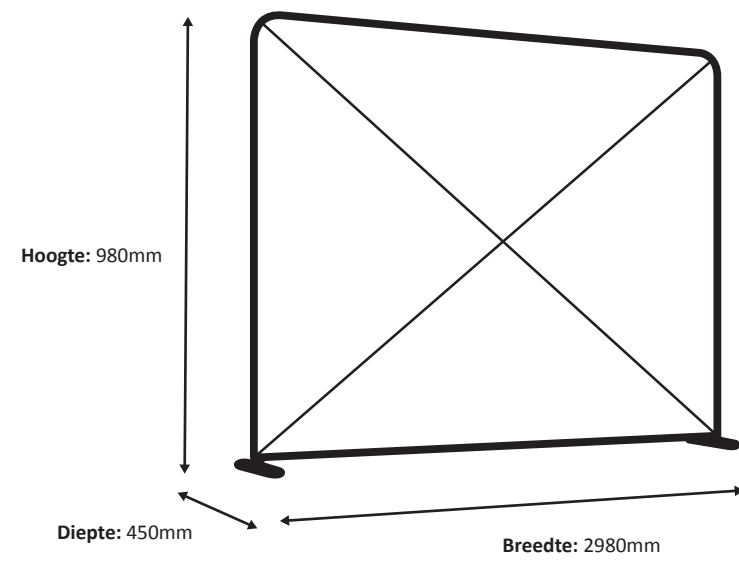

Werkelijke grootte van de print: 2480 * 950 mm (B/H)

2480 mm

Schaal 1:10

Zipper-Wall Straight 200 x 100cm Graphic (ZWS200-100G)

Specificaties

Stelsel

Print

Werkelijke grootte van de print: 1980 * 950 mm (B/H)

Schaal 1:10

Zipper-Wall Straight 400 x 100cm Graphic (ZWS400-100G)

Specificaties

Systeem

Print

Werkelijke grootte van de print: 3980 * 950 mm (B/H)

Schaal 1:10

Zipper-Wall Straight 300 x 100cm Graphic (ZWS300-100G)

Specificaties

Systeem

Print

Werkelijke grootte van de print: 2980 * 950 mm (B/H)

Schaal 1:10

Zipper-Wall Straight 500 x 100cm Graphic (ZWS500-100G)

Specificaties

Systeem

Print

Werkelijke grootte van de print: 4980 * 950 mm (B/H)

Schaal 1:10

Zipper-Wall Straight 600 x 100cm Graphic (ZWS600-100G)

Specificaties

Stelsel

Print

Werkelijke grootte van de print: 5980 * 950 mm (B/H)