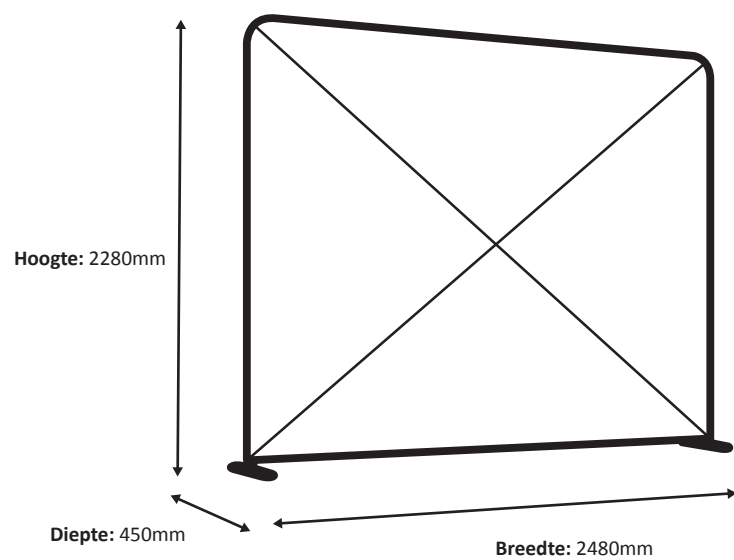

Specificaties

Systeem

Print

Werkelijke grootte van de print: 5980 * 1450 mm (B/H)

Zipper-Wall Straight 100 x 230cm Graphic (ZWS100-230G)

Specificaties

System

Print

Werkelijke grootte van de print: 980 * 2250 mm (B/H)

Schaal 1:10

Zipper-Wall Straight 150 x 230cm Graphic (ZWS150-230G)

Specificaties

Systeem

Print

Werkelijke grootte van de print: 1480 * 2250 mm (B/H)

Zipper-Wall Straight 200 x 230cm Graphic (ZWS200-230G)

Specificaties

Systeem

Print

Werkelijke grootte van de print: 1980 * 2250 mm (B/H)

Zipper-Wall Straight 250 x 230cm Graphic (ZWS250-230G)

Specificaties

System

Print

Werkelijke grootte van de print: 2480 * 2250 mm (B/H)

Zipper-Wall Straight 300 x 230cm Graphic (ZWS300-230G)

Specificaties

Systeem

Print

Werkelijke grootte van de print: 2980 * 2250 mm (B/H)

Zipper-Wall Straight 400 x 230cm Graphic (ZWS400-230G)