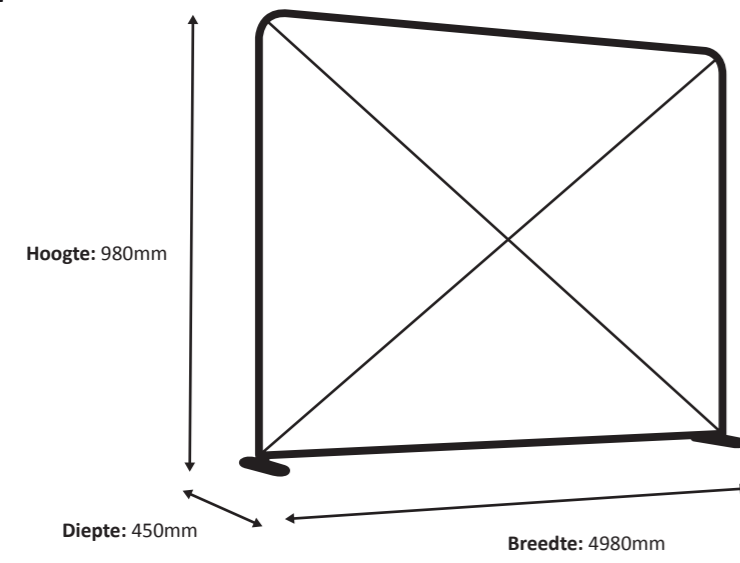

Schaal 1:10

Zipper-Wall Straight 400 x 100cm Graphic (ZWS400-100G)

Specificaties

Systeem

Print

Werkelijke grootte van de print: 3980 * 950 mm (B/H)

Schaal 1:10

Zipper-Wall Straight 300 x 100cm Graphic (ZWS300-100G)

Specificaties

Systeem

Print

Werkelijke grootte van de print: 2980 * 950 mm (B/H)

Schaal 1:10

Zipper-Wall Straight 500 x 100cm Graphic (ZWS500-100G)

Specificaties

Systeem

Print

Werkelijke grootte van de print: 4980 * 950 mm (B/H)

Schaal 1:10

Zipper-Wall Straight 600 x 100cm Graphic (ZWS600-100G)

Specificaties

Stelsel

Print

Werkelijke grootte van de print: 5980 * 950 mm (B/H)

Schaal 1:10

Zipper-Wall Straight 100 x 150cm Graphic (ZWS100-150G)

Specificaties

System

Print

Werkelijke grootte van de print: 980 * 1450 mm (B/H)

Zipper-Wall Straight 150 x 150cm Graphic (ZWS150-150G)

Specificaties