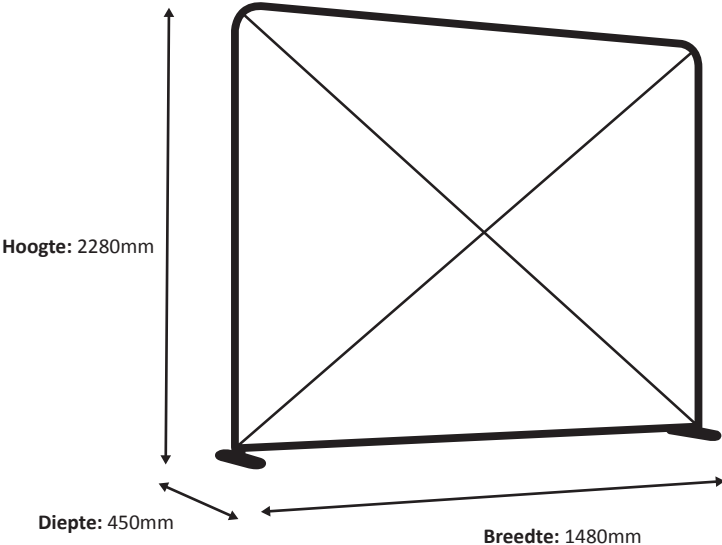

Werkelijke grootte van de print: 3980 * 1450 mm (B/H)

Zipper-Wall Straight 500 x 150cm Graphic (ZWS500-150G)

Specificaties

Systeem

Print

Werkelijke grootte van de print: 4980 * 1450 mm (B/H)

Zipper-Wall Straight 600 x 150cm Graphic (ZWS600-150G)

Specificaties

Systeem

Print

Werkelijke grootte van de print: 5980 * 1450 mm (B/H)

Zipper-Wall Straight 100 x 230cm Graphic (ZWS100-230G)

Specificaties

System

Print

Werkelijke grootte van de print: 980 * 2250 mm (B/H)

Schaal 1:10

Zipper-Wall Straight 150 x 230cm Graphic (ZWS150-230G)

Specificaties

Systeem

Print

Werkelijke grootte van de print: 1480 * 2250 mm (B/H)

Zipper-Wall Straight 200 x 230cm Graphic (ZWS200-230G)

Specificaties

Systeem

Print

Werkelijke grootte van de print: 1980 * 2250 mm (B/H)

Zipper-Wall Straight 250 x 230cm Graphic (ZWS250-230G)

Specificaties

System

Print