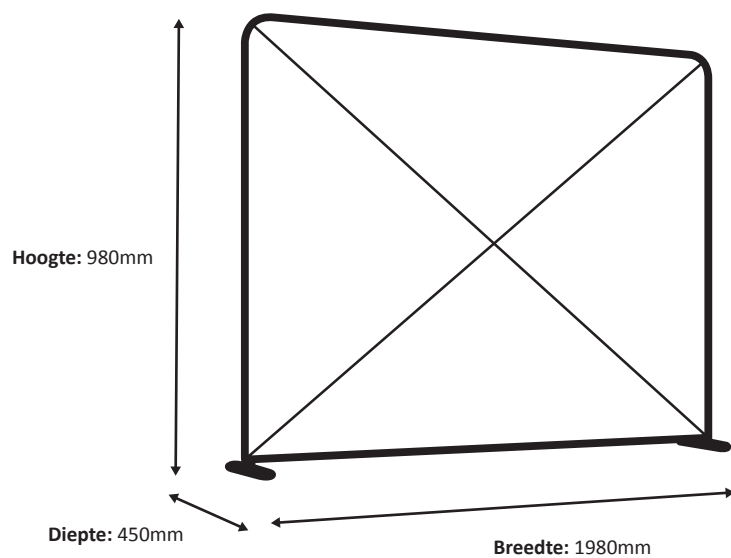

Zipper-Wall Straight 100 x 100cm Graphic (ZWS100-100G)

Specificaties

Systeem

Print

Werkelijke grootte van de print: 980 * 950 mm (B/H)

Schaal 1:10

Zipper-Wall Straight 150x100cm Graphic (ZWS150-100G)

Specificaties

Systeem

Print

Werkelijke grootte van de print: 1480 * 950 mm (B/H)

Schaal 1:10

Zipper-Wall Straight 250 x 100cm Graphic (ZWS250-100G)

Specificaties

Systeem

Print

Werkelijke grootte van de print: 2480 * 950 mm (B/H)

2480 mm

Schaal 1:10

Zipper-Wall Straight 200 x 100cm Graphic (ZWS200-100G)

Specificaties

Stelsel

Print

Werkelijke grootte van de print: 1980 * 950 mm (B/H)

Schaal 1:10

Zipper-Wall Straight 400 x 100cm Graphic (ZWS400-100G)

Specificaties

Systeem

Print

Werkelijke grootte van de print: 3980 * 950 mm (B/H)

Schaal 1:10

Zipper-Wall Straight 300 x 100cm Graphic (ZWS300-100G)