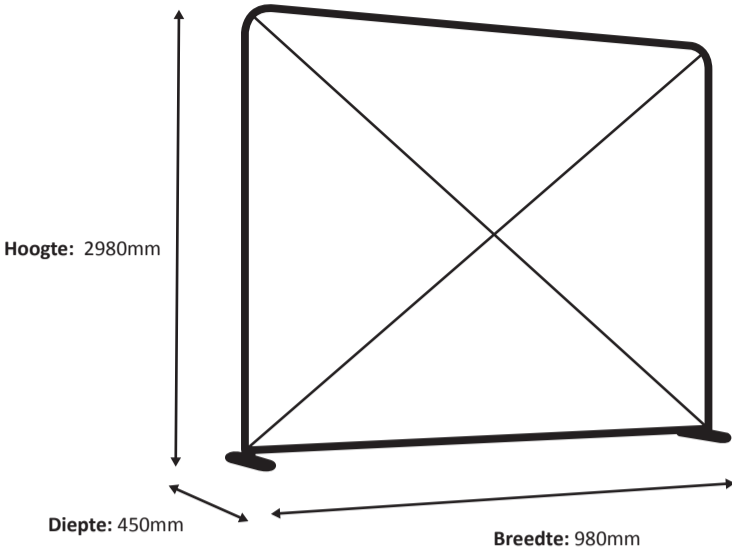

Zipper-Wall Straight 100 x 250cm Graphic (ZWS100-250G)

Specificaties

Systeem

Print

Werkelijke grootte van de print: 980 * 2450 mm (B/H)

Zipper-Wall Straight 150 x 250cm Graphic (ZWS150-250G)

Specificaties

Systeem

Print

Werkelijke grootte van de print: 1480 * 2450 mm (B/H)

Zipper-Wall Straight 200 x 250cm Graphic (ZWS200-250G)

Specificaties

Systeem

Print

Werkelijke grootte van de print: 1980 * 2450 mm (B/H)

Zipper-Wall Straight 100 x 300cm Graphic (ZWS100-300G)

Specificaties

Systeem

Print

Werkelijke grootte van de print: 980 * 2950 mm (B/H)

Zipper-Wall Straight 150 x 300cm Graphic (ZWS150-300G)

Specificaties

Systeem

Print

Werkelijke grootte van de print: 1480 * 2950 mm (B/H)

Zipper-Wall Straight 200 x 300cm Graphic (ZWS200-300G)

Specificaties

System

Print

Werkelijke grootte van de print: 1980 * 2950 mm (B/H)