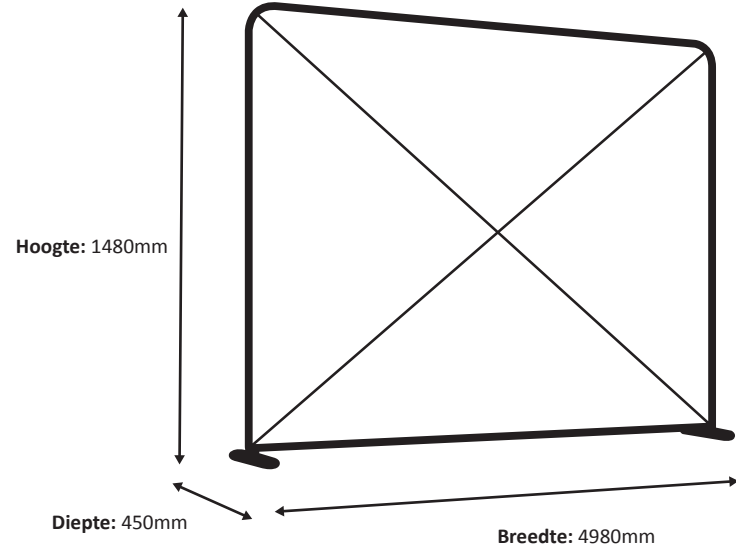

Werkelijke grootte van de print: 1980 * 1450 mm (B/H)

Zipper-Wall Straight 250 x 150cm Graphic (ZWS250-150G)

Specificaties

Systeem

Print

Werkelijke grootte van de print: 2480 * 1450 mm (B/H)

2480 mm

Zipper-Wall Straight 300 x 150cm Graphic (ZWS300-150G)

Specificaties

Systeem

Print

Werkelijke grootte van de print: 2980 * 1450 mm (B/H)

Zipper-Wall Straight 400 x 150cm Graphic (ZWS400-150G)

Specificaties

Systeem

Print

Werkelijke grootte van de print: 3980 * 1450 mm (B/H)

Zipper-Wall Straight 500 x 150cm Graphic (ZWS500-150G)

Specificaties

Systeem

Print

Werkelijke grootte van de print: 4980 * 1450 mm (B/H)

Zipper-Wall Straight 600 x 150cm Graphic (ZWS600-150G)

Specificaties

Systeem

Print

Werkelijke grootte van de print: 5980 * 1450 mm (B/H)

Zipper-Wall Straight 100 x 230cm Graphic (ZWS100-230G)

Specificaties

System

Print