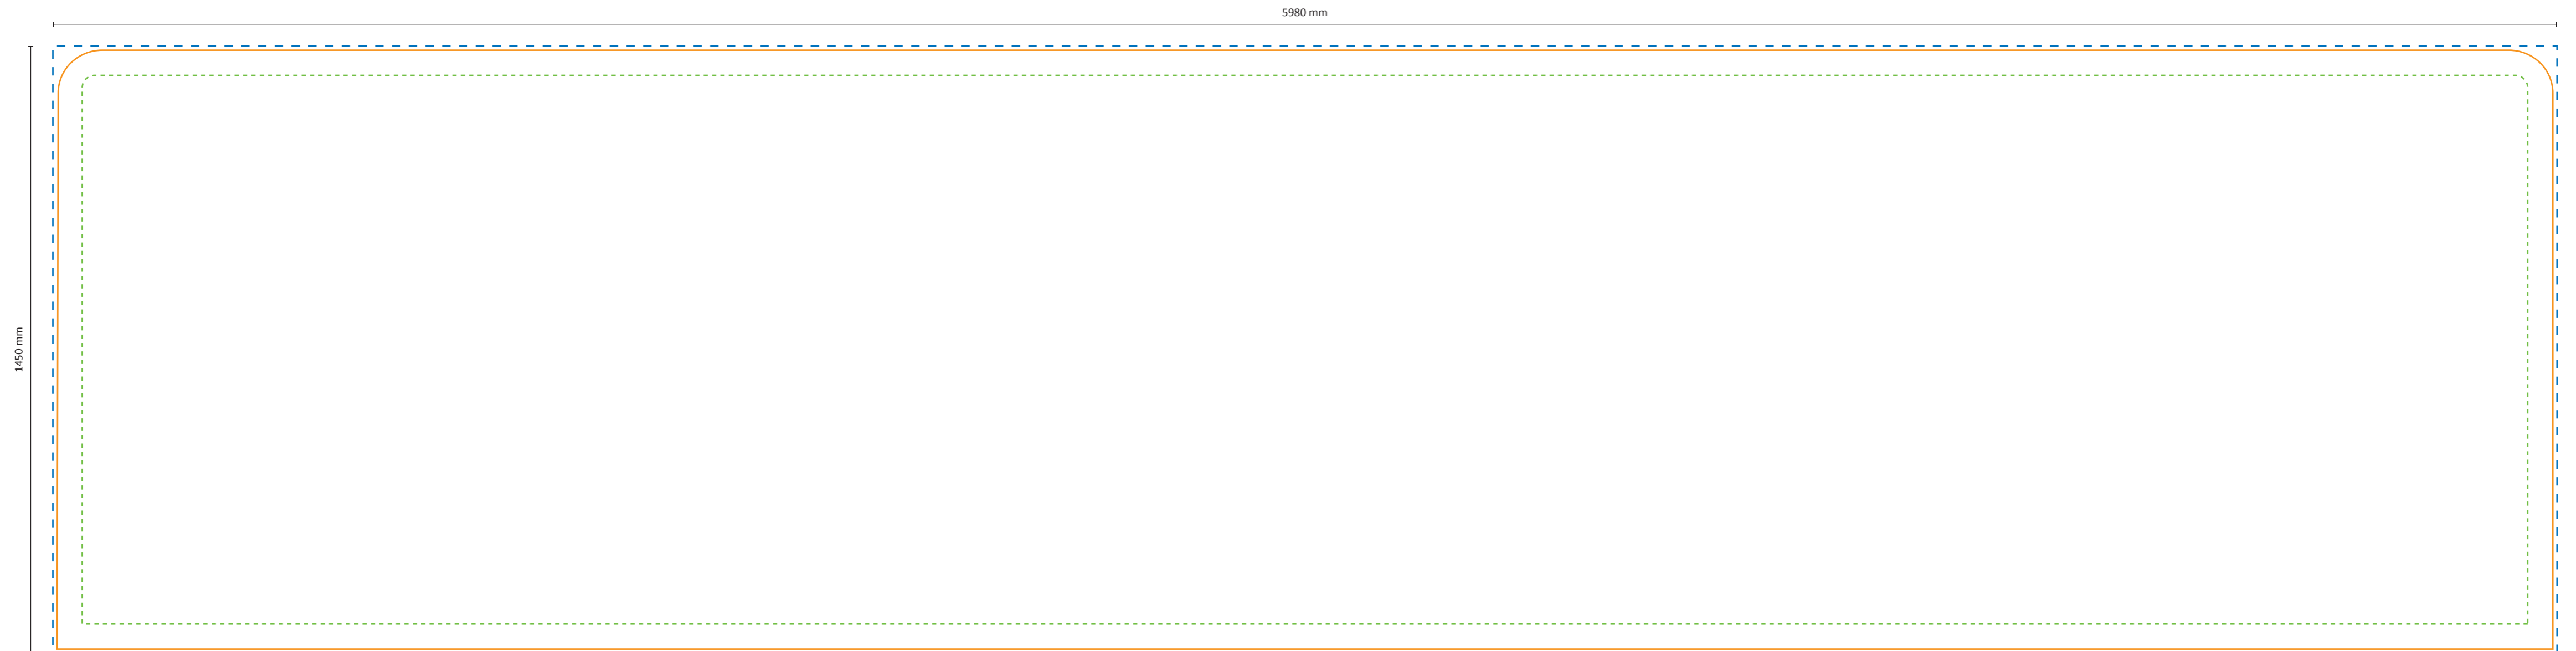

Specificaties

Systeem

Print

Werkelijke grootte van de print: 2980 * 1450 mm (B/H)

Zipper-Wall Straight 400 x 150cm Graphic (ZWS400-150G)

Specificaties

Systeem

Print

Werkelijke grootte van de print: 3980 * 1450 mm (B/H)

Zipper-Wall Straight 500 x 150cm Graphic (ZWS500-150G)

Specificaties

Systeem

Print

Werkelijke grootte van de print: 4980 * 1450 mm (B/H)

Zipper-Wall Straight 600 x 150cm Graphic (ZWS600-150G)

Specificaties

Systeem

Print

Werkelijke grootte van de print: 5980 * 1450 mm (B/H)

Zipper-Wall Straight 100 x 230cm Graphic (ZWS100-230G)

Specificaties

System

Print