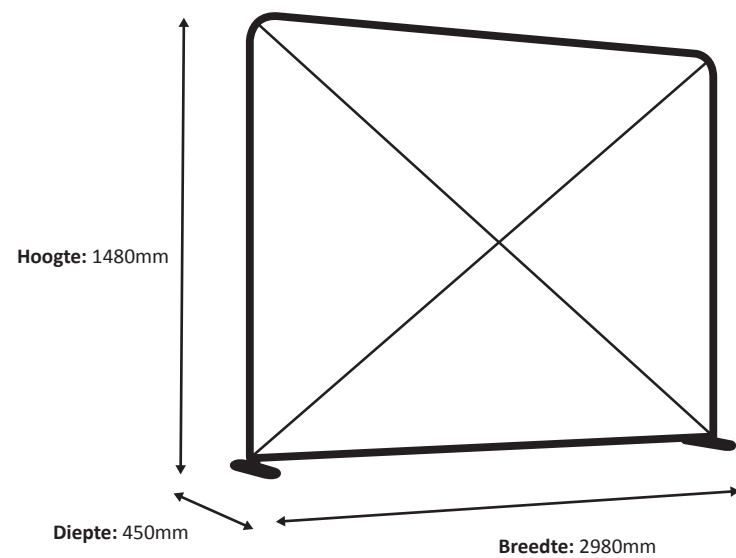

Systeem

Print

Werkelijke grootte van de print: 1480 * 1450 mm (B/H)

Schaal 1:10

Zipper-Wall Straight 200 x 150cm Graphic (ZWS200-150G)

Specificaties

Systeem

Print

Werkelijke grootte van de print: 1980 * 1450 mm (B/H)

Zipper-Wall Straight 250 x 150cm Graphic (ZWS250-150G)

Specificaties

Systeem

Print

Werkelijke grootte van de print: 2480 * 1450 mm (B/H)

2480 mm

Zipper-Wall Straight 300 x 150cm Graphic (ZWS300-150G)

Specificaties

Systeem

Print

Werkelijke grootte van de print: 2980 * 1450 mm (B/H)

Zipper-Wall Straight 400 x 150cm Graphic (ZWS400-150G)

Specificaties

Systeem

Print

Werkelijke grootte van de print: 3980 * 1450 mm (B/H)

Zipper-Wall Straight 500 x 150cm Graphic (ZWS500-150G)

Specificaties

Systeem

Print

Werkelijke grootte van de print: 4980 * 1450 mm (B/H)

Zipper-Wall Straight 600 x 150cm Graphic (ZWS600-150G)