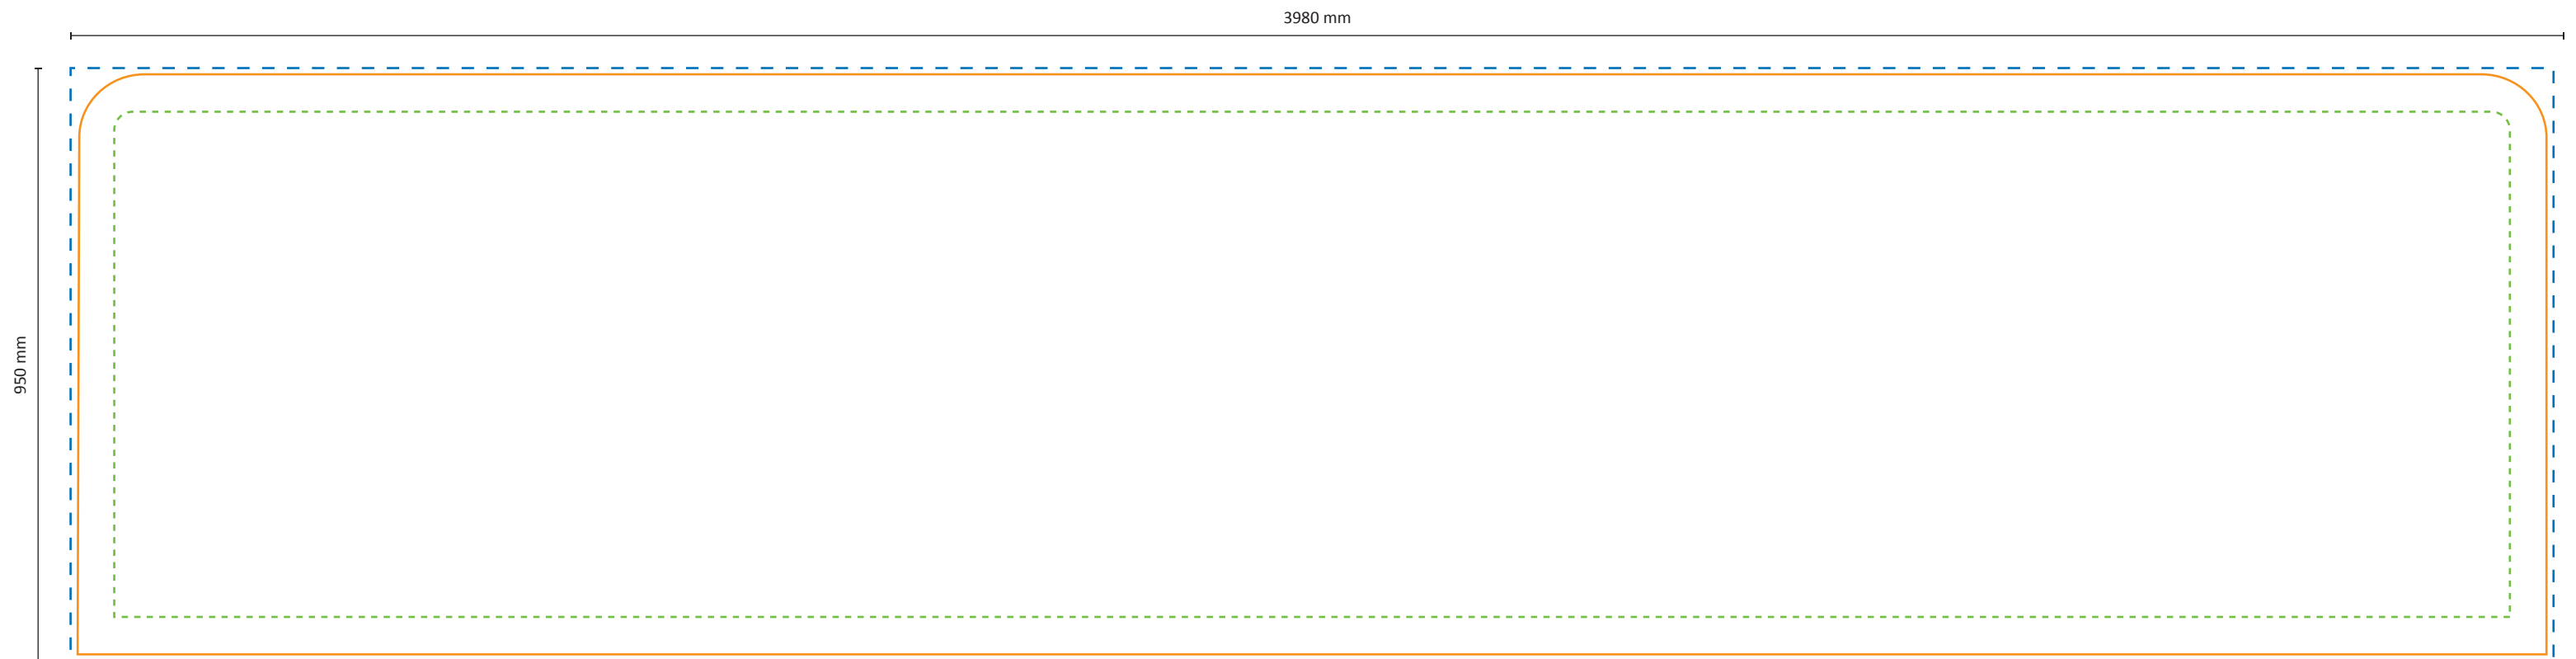

Werkelijke grootte van de print: 2480 * 950 mm (B/H)

2480 mm

Schaal 1:10

Zipper-Wall Straight 200 x 100cm Graphic (ZWS200-100G)

Specificaties

Stelsel

Print

Werkelijke grootte van de print: 1980 * 950 mm (B/H)

Schaal 1:10

Zipper-Wall Straight 400 x 100cm Graphic (ZWS400-100G)

Specificaties

Systeem

Print

Werkelijke grootte van de print: 3980 * 950 mm (B/H)

Schaal 1:10

Zipper-Wall Straight 300 x 100cm Graphic (ZWS300-100G)

Specificaties

Systeem

Print

Werkelijke grootte van de print: 2980 * 950 mm (B/H)

Schaal 1:10

Zipper-Wall Straight 500 x 100cm Graphic (ZWS500-100G)

Specificaties

Systeem

Print

Werkelijke grootte van de print: 4980 * 950 mm (B/H)

Schaal 1:10

Zipper-Wall Straight 600 x 100cm Graphic (ZWS600-100G)

Specificaties

Stelsel

Print

Werkelijke grootte van de print: 5980 * 950 mm (B/H)