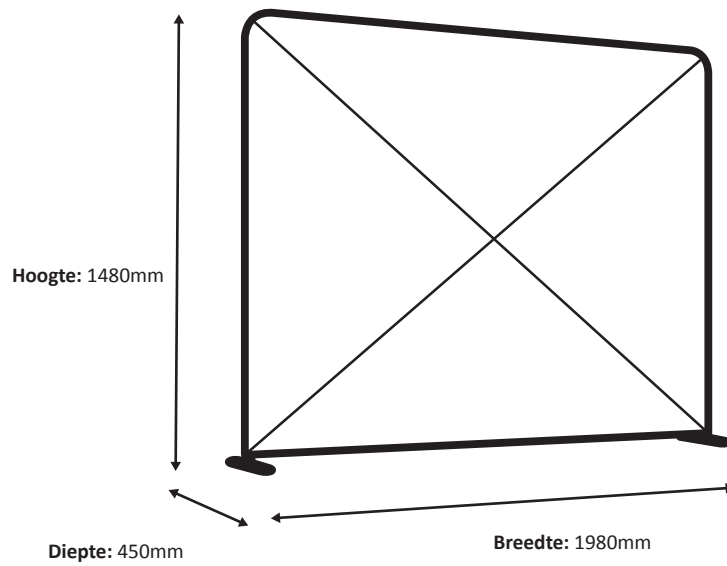

Print

Werkelijke grootte van de print: 4980 * 950 mm (B/H)

Schaal 1:10

Zipper-Wall Straight 600 x 100cm Graphic (ZWS600-100G)

Specificaties

Stelsel

Print

Werkelijke grootte van de print: 5980 * 950 mm (B/H)

Schaal 1:10

Zipper-Wall Straight 100 x 150cm Graphic (ZWS100-150G)

Specificaties

System

Print

Werkelijke grootte van de print: 980 * 1450 mm (B/H)

Zipper-Wall Straight 150 x 150cm Graphic (ZWS150-150G)

Specificaties

Systeem

Print

Werkelijke grootte van de print: 1480 * 1450 mm (B/H)

Schaal 1:10

Zipper-Wall Straight 200 x 150cm Graphic (ZWS200-150G)

Specificaties

Systeem

Print

Werkelijke grootte van de print: 1980 * 1450 mm (B/H)

Zipper-Wall Straight 250 x 150cm Graphic (ZWS250-150G)

Specificaties

Systeem

Print

Werkelijke grootte van de print: 2480 * 1450 mm (B/H)

2480 mm

Zipper-Wall Straight 300 x 150cm Graphic (ZWS300-150G)