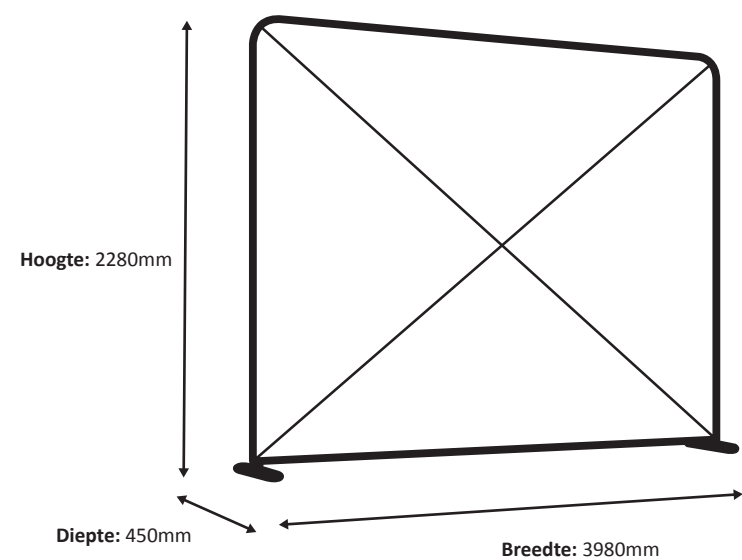

Werkelijke grootte van de print: 980 * 2250 mm (B/H)

Schaal 1:10

Zipper-Wall Straight 150 x 230cm Graphic (ZWS150-230G)

Specificaties

Systeem

Print

Werkelijke grootte van de print: 1480 * 2250 mm (B/H)

Zipper-Wall Straight 200 x 230cm Graphic (ZWS200-230G)

Specificaties

Systeem

Print

Werkelijke grootte van de print: 1980 * 2250 mm (B/H)

Zipper-Wall Straight 250 x 230cm Graphic (ZWS250-230G)

Specificaties

System

Print

Werkelijke grootte van de print: 2480 * 2250 mm (B/H)

Zipper-Wall Straight 300 x 230cm Graphic (ZWS300-230G)

Specificaties

Systeem

Print

Werkelijke grootte van de print: 2980 * 2250 mm (B/H)

Zipper-Wall Straight 400 x 230cm Graphic (ZWS400-230G)

Specificaties

System

Print

Werkelijke grootte van de print: 3980 * 2250 mm (B/H)

Zipper-Wall Straight 500 x 230cm Graphic (ZWS500-230G)

Specificaties

Systeem

Print