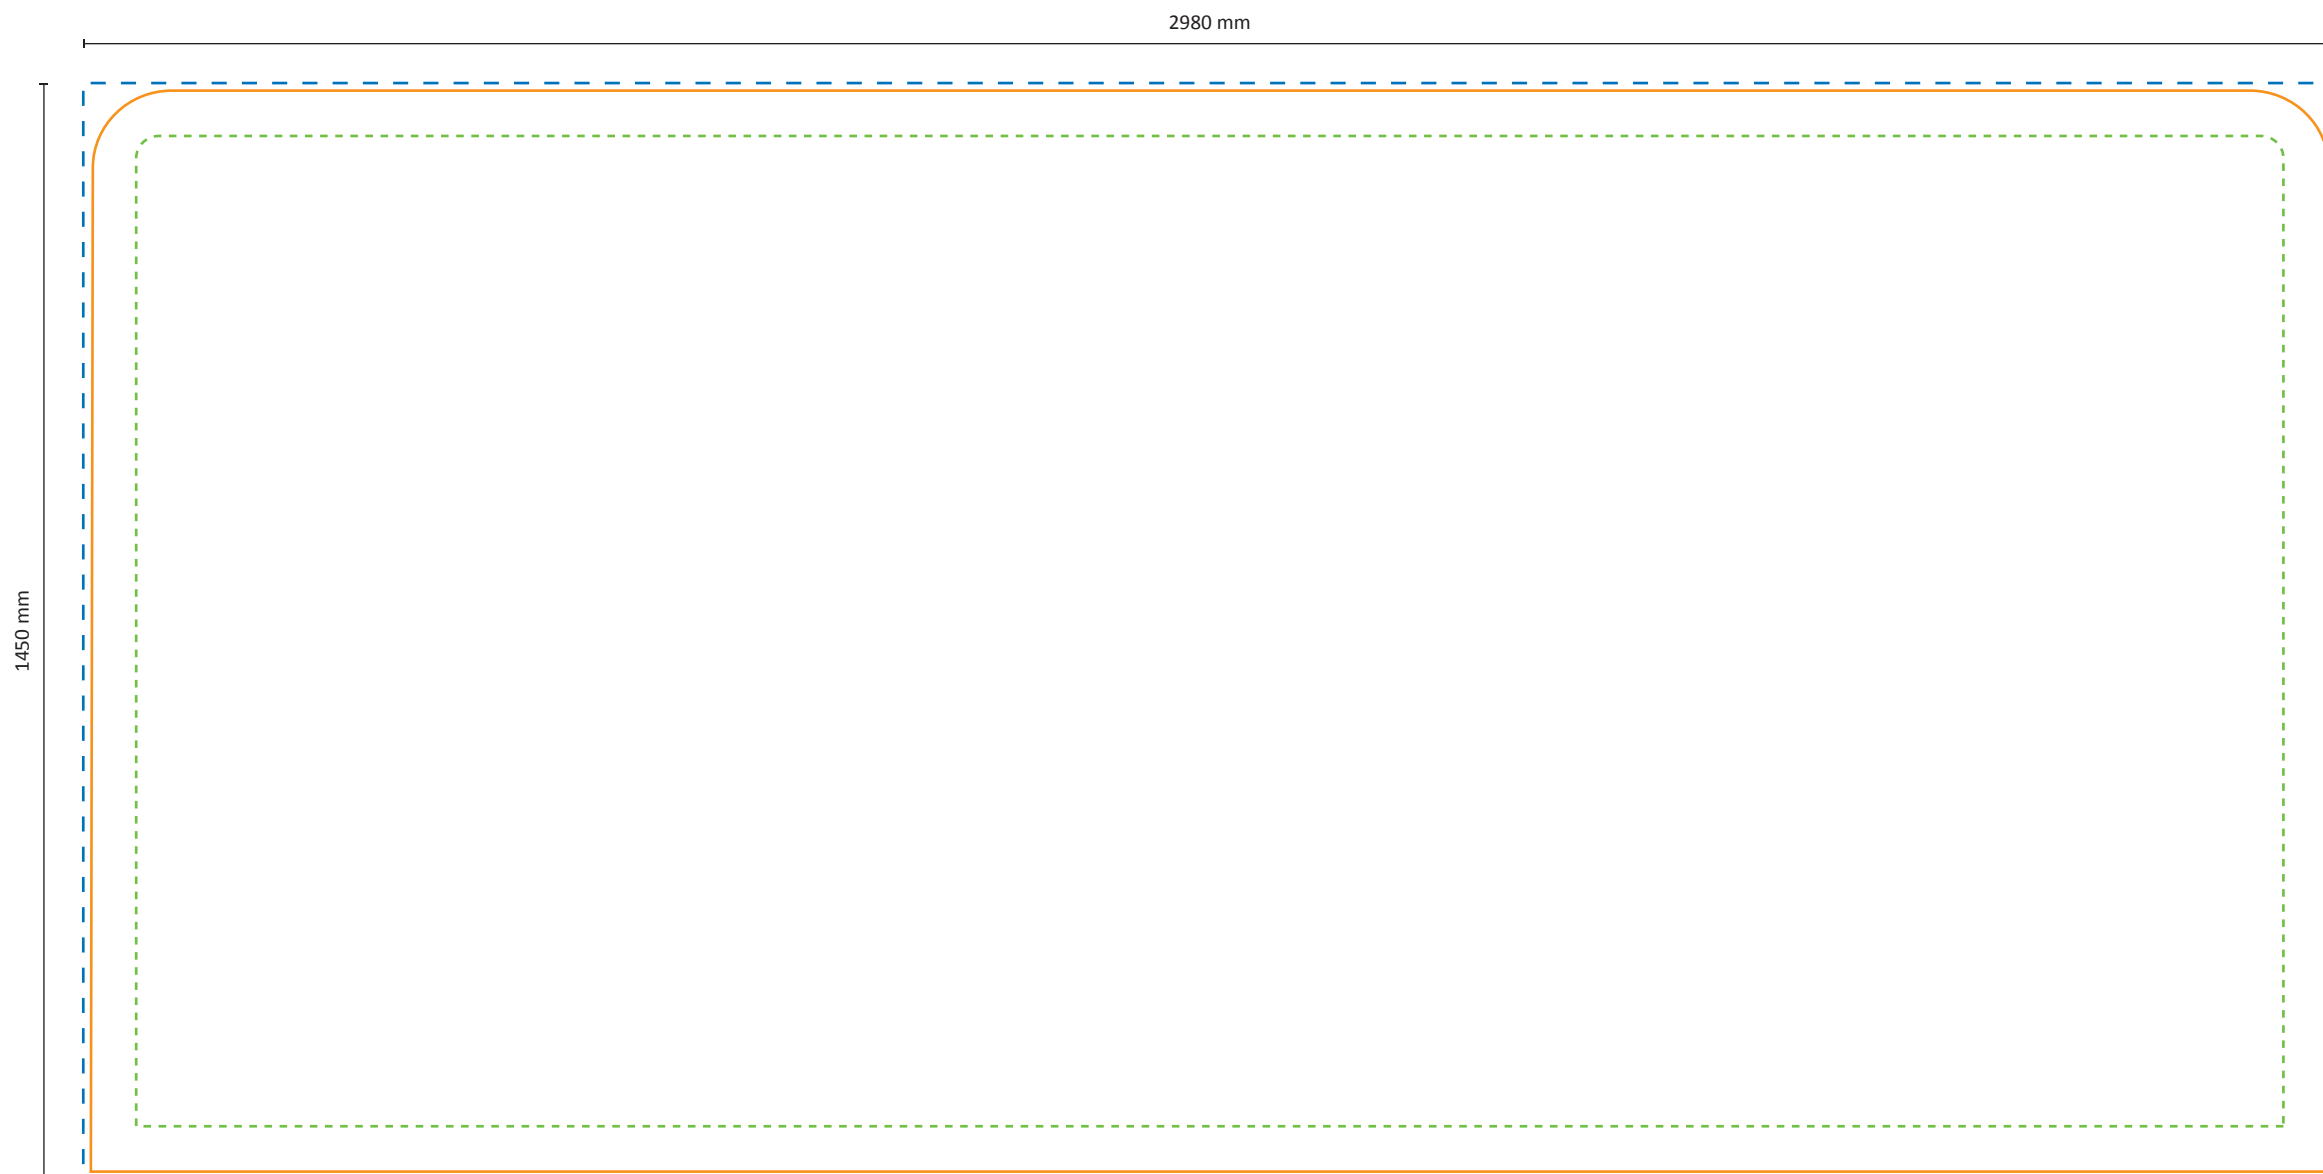

Systeem

Print

Werkelijke grootte van de print: 1480 * 1450 mm (B/H)

Schaal 1:10

Zipper-Wall Straight 200 x 150cm Graphic (ZWS200-150G)

Specificaties

Systeem

Print

Werkelijke grootte van de print: 1980 * 1450 mm (B/H)

Zipper-Wall Straight 250 x 150cm Graphic (ZWS250-150G)

Specificaties

Systeem

Print

Werkelijke grootte van de print: 2480 * 1450 mm (B/H)

2480 mm

Zipper-Wall Straight 300 x 150cm Graphic (ZWS300-150G)

Specificaties

Systeem

Print

Werkelijke grootte van de print: 2980 * 1450 mm (B/H)

Zipper-Wall Straight 400 x 150cm Graphic (ZWS400-150G)

Specificaties

Systeem

Print

Werkelijke grootte van de print: 3980 * 1450 mm (B/H)

Zipper-Wall Straight 500 x 150cm Graphic (ZWS500-150G)

Specificaties

Systeem

Print

Werkelijke grootte van de print: 4980 * 1450 mm (B/H)

Zipper-Wall Straight 600 x 150cm Graphic (ZWS600-150G)