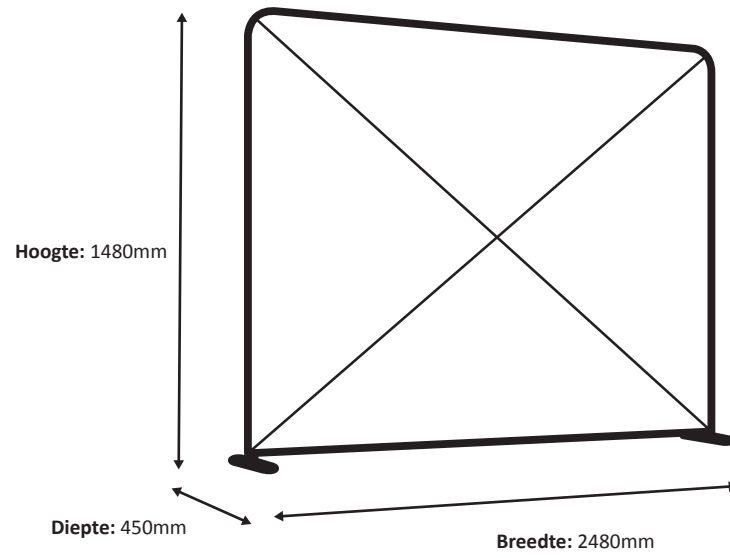

Print

Werkelijke grootte van de print: 4980 * 950 mm (B/H)

Schaal 1:10

Zipper-Wall Straight 600 x 100cm Graphic (ZWS600-100G)

Specificaties

Stelsel

Print

Werkelijke grootte van de print: 5980 * 950 mm (B/H)

Schaal 1:10

Zipper-Wall Straight 100 x 150cm Graphic (ZWS100-150G)

Specificaties

System

Print

Werkelijke grootte van de print: 980 * 1450 mm (B/H)

Zipper-Wall Straight 150 x 150cm Graphic (ZWS150-150G)

Specificaties

Systeem

Print

Werkelijke grootte van de print: 1480 * 1450 mm (B/H)

Schaal 1:10

Zipper-Wall Straight 200 x 150cm Graphic (ZWS200-150G)

Specificaties

Systeem

Print

Werkelijke grootte van de print: 1980 * 1450 mm (B/H)

Zipper-Wall Straight 250 x 150cm Graphic (ZWS250-150G)

Specificaties

Systeem

Print

Werkelijke grootte van de print: 2480 * 1450 mm (B/H)

2480 mm

Zipper-Wall Straight 300 x 150cm Graphic (ZWS300-150G)