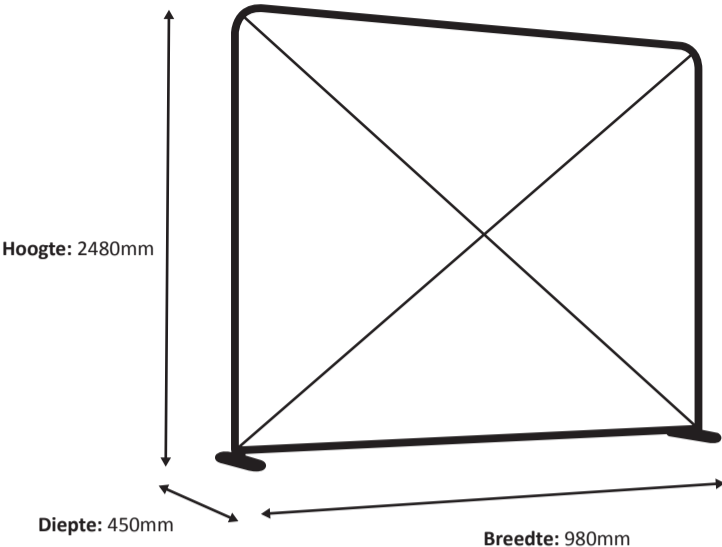

Werkelijke grootte van de print: 2480 * 2250 mm (B/H)

Zipper-Wall Straight 300 x 230cm Graphic (ZWS300-230G)

Specificaties

Systeem

Print

Werkelijke grootte van de print: 2980 * 2250 mm (B/H)

Zipper-Wall Straight 400 x 230cm Graphic (ZWS400-230G)

Specificaties

System

Print

Werkelijke grootte van de print: 3980 * 2250 mm (B/H)

Zipper-Wall Straight 500 x 230cm Graphic (ZWS500-230G)

Specificaties

Systeem

Print

Werkelijke grootte van de print: 4980 * 2250 mm (B/H)

4980 mm

2250 mm

Zipper-Wall Straight 600 x 230cm Graphic (ZWS600-230G)

Specificaties

Systeem

Print

Werkelijke grootte van de print: 5980 * 2250 mm (B/H)

Zipper-Wall Straight 100 x 250cm Graphic (ZWS100-250G)

Specificaties

Systeem

Print

Werkelijke grootte van de print: 980 * 2450 mm (B/H)

Zipper-Wall Straight 150 x 250cm Graphic (ZWS150-250G)

Specificaties

Systeem