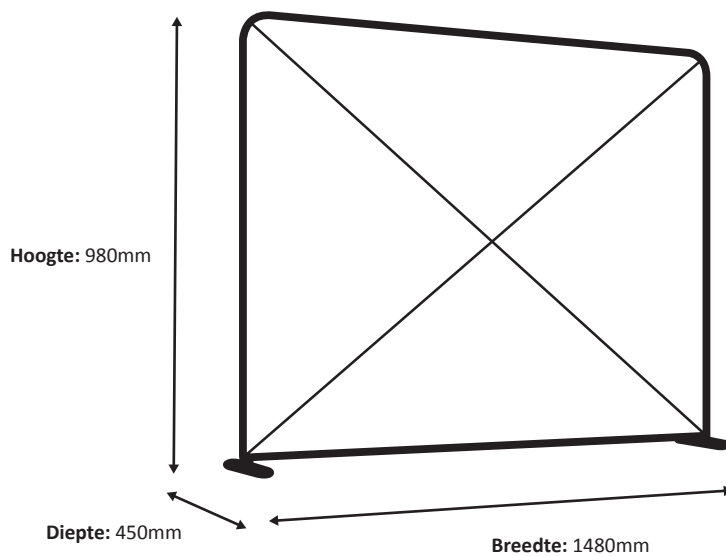

Zipper-Wall Straight

Grafische specificaties

Opmaak bestand

De **blauwe stippellijn** is de outline van het document.

Er wordt geconfectioneerd op de **oranje lijn**. Dit is het netto eindformaat.

Belangrijke teksten en afbeeldingen moeten binnen de **groene lijn** geplaatst worden i.v.m. de confectie. De afstand tussen de groene en blauwe lijn is **7 cm**.

Zipper-Wall Straight 100 x 100cm Graphic (ZWS100-100G)

Specificaties

Systeem

Print

Werkelijke grootte van de print: 980 * 950 mm (B/H)

Schaal 1:10

Zipper-Wall Straight 150x100cm Graphic (ZWS150-100G)

Specificaties

Systeem

Print

Werkelijke grootte van de print: 1480 * 950 mm (B/H)

Schaal 1:10

Zipper-Wall Straight 250 x 100cm Graphic (ZWS250-100G)

Specificaties

Systeem

Print

Werkelijke grootte van de print: 2480 * 950 mm (B/H)

2480 mm

Schaal 1:10

Zipper-Wall Straight 200 x 100cm Graphic (ZWS200-100G)

Specificaties

Stelsel

Print

Werkelijke grootte van de print: 1980 * 950 mm (B/H)