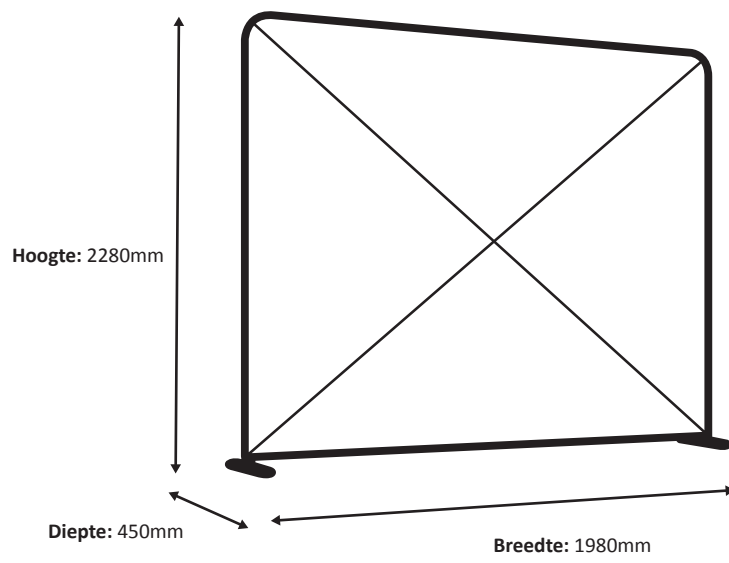

Werkelijke grootte van de print: 3980 * 1450 mm (B/H)

Zipper-Wall Straight 500 x 150cm Graphic (ZWS500-150G)

Specificaties

Systeem

Print

Werkelijke grootte van de print: 4980 * 1450 mm (B/H)

Zipper-Wall Straight 600 x 150cm Graphic (ZWS600-150G)

Specificaties

Systeem

Print

Werkelijke grootte van de print: 5980 * 1450 mm (B/H)

Zipper-Wall Straight 100 x 230cm Graphic (ZWS100-230G)

Specificaties

System

Print

Werkelijke grootte van de print: 980 * 2250 mm (B/H)

Schaal 1:10

Zipper-Wall Straight 150 x 230cm Graphic (ZWS150-230G)

Specificaties

Systeem

Print

Werkelijke grootte van de print: 1480 * 2250 mm (B/H)

Zipper-Wall Straight 200 x 230cm Graphic (ZWS200-230G)

Specificaties

Systeem

Print

Werkelijke grootte van de print: 1980 * 2250 mm (B/H)

Zipper-Wall Straight 250 x 230cm Graphic (ZWS250-230G)

Specificaties

System

Print