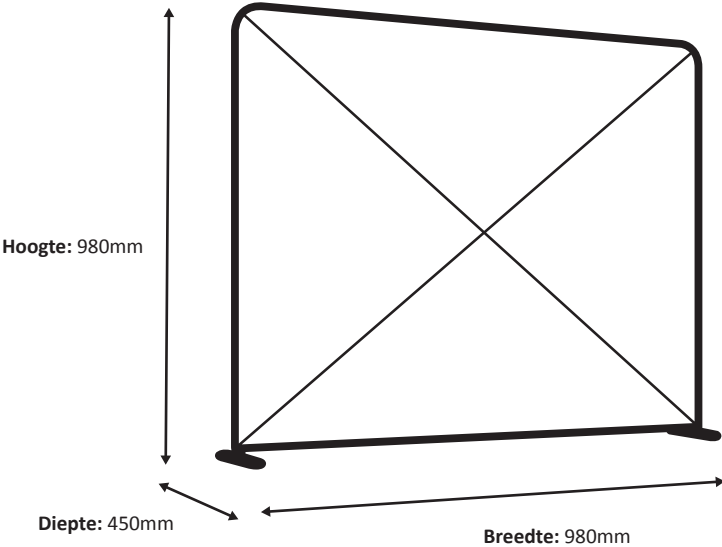

Maatvoering

- We communiceren altijd eerst breedte dan hoogte in mm (b x h).
- Bestanden die in de juiste verhouding (b x h) zijn aangeleverd worden automatisch geschaald naar het gevraagde formaat.
- Afwijkingen in de verhouding (b x h) tot 1,5% passen we automatisch aan naar de bestelde maat. Boven 1,5% nemen we contact op.
- Maatvoering in de afbeelding kan iets afwijken door rek, krimp of elastische eigenschappen van het materiaal.

Zipper-Wall Straight

Grafische specificaties

Opmaak bestand

De **blauwe stippellijn** is de outline van het document.

Er wordt geconfectioneerd op de **oranje lijn**. Dit is het netto eindformaat.

Belangrijke teksten en afbeeldingen moeten binnen de **groene lijn** geplaatst worden i.v.m. de confectie. De afstand tussen de groene en blauwe lijn is **7 cm**.

Zipper-Wall Straight 100 x 100cm Graphic (ZWS100-100G)

Specificaties

Systeem

Print

Werkelijke grootte van de print: 980 * 950 mm (B/H)

Schaal 1:10

Zipper-Wall Straight 150x100cm Graphic (ZWS150-100G)

Specificaties

Werkelijke grootte van de print: 2480 * 950 mm (B/H)

2480 mm

Schaal 1:10

Zipper-Wall Straight 200 x 100cm Graphic (ZWS200-100G)

Specificaties

Stelsel

Print

Werkelijke grootte van de print: 1980 * 950 mm (B/H)