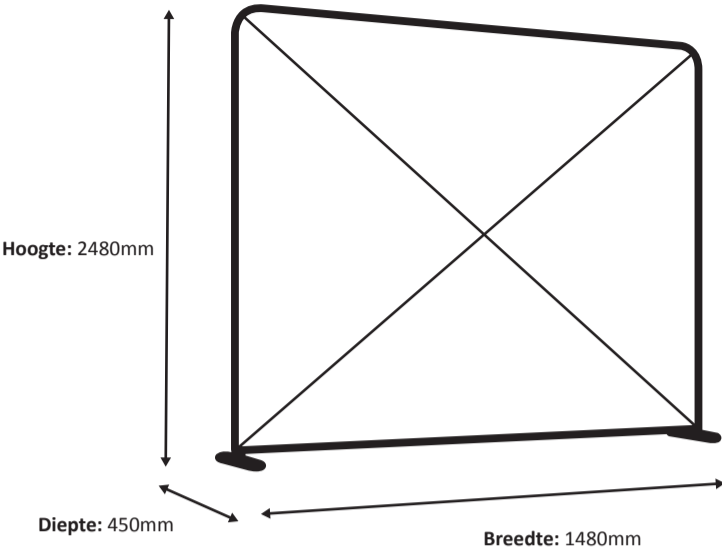

Werkelijke grootte van de print: 4980 * 2250 mm (B/H)

4980 mm

2250 mm

Zipper-Wall Straight 600 x 230cm Graphic (ZWS600-230G)

Specificaties

Systeem

Print

Werkelijke grootte van de print: 5980 * 2250 mm (B/H)

Zipper-Wall Straight 100 x 250cm Graphic (ZWS100-250G)

Specificaties

Systeem

Print

Werkelijke grootte van de print: 980 * 2450 mm (B/H)

Zipper-Wall Straight 150 x 250cm Graphic (ZWS150-250G)

Specificaties

Systeem

Print

Werkelijke grootte van de print: 1480 * 2450 mm (B/H)

Zipper-Wall Straight 200 x 250cm Graphic (ZWS200-250G)

Specificaties

Systeem

Print

Werkelijke grootte van de print: 1980 * 2450 mm (B/H)

Zipper-Wall Straight 100 x 300cm Graphic (ZWS100-300G)

Specificaties

Systeem

Print

Werkelijke grootte van de print: 980 * 2950 mm (B/H)

Zipper-Wall Straight 150 x 300cm Graphic (ZWS150-300G)

Specificaties

Systeem

Print