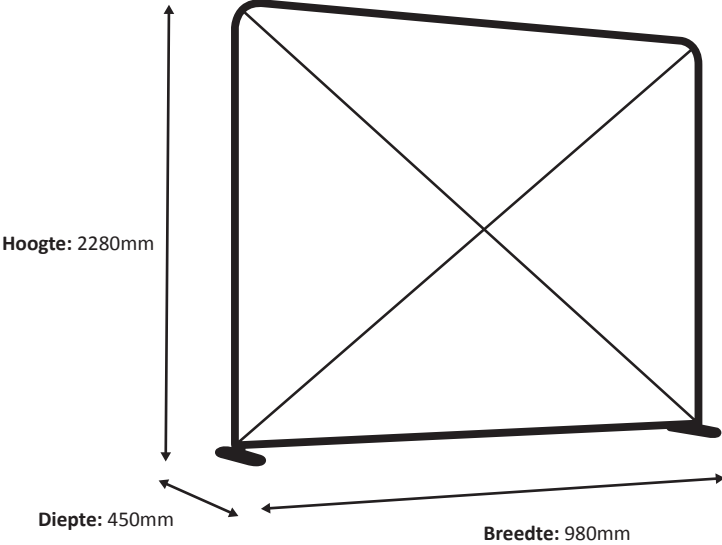

Specificaties

Systeem

Print

Werkelijke grootte van de print: 2980 * 1450 mm (B/H)

Zipper-Wall Straight 400 x 150cm Graphic (ZWS400-150G)

Specificaties

Systeem

Print

Werkelijke grootte van de print: 3980 * 1450 mm (B/H)

Zipper-Wall Straight 500 x 150cm Graphic (ZWS500-150G)

Specificaties

Systeem

Print

Werkelijke grootte van de print: 4980 * 1450 mm (B/H)

Zipper-Wall Straight 600 x 150cm Graphic (ZWS600-150G)

Specificaties

Systeem

Print

Werkelijke grootte van de print: 5980 * 1450 mm (B/H)

Zipper-Wall Straight 100 x 230cm Graphic (ZWS100-230G)

Specificaties

System

Print

Werkelijke grootte van de print: 980 * 2250 mm (B/H)

Schaal 1:10

Zipper-Wall Straight 150 x 230cm Graphic (ZWS150-230G)

Specificaties

Systeem

Print

Werkelijke grootte van de print: 1480 * 2250 mm (B/H)

Zipper-Wall Straight 200 x 230cm Graphic (ZWS200-230G)