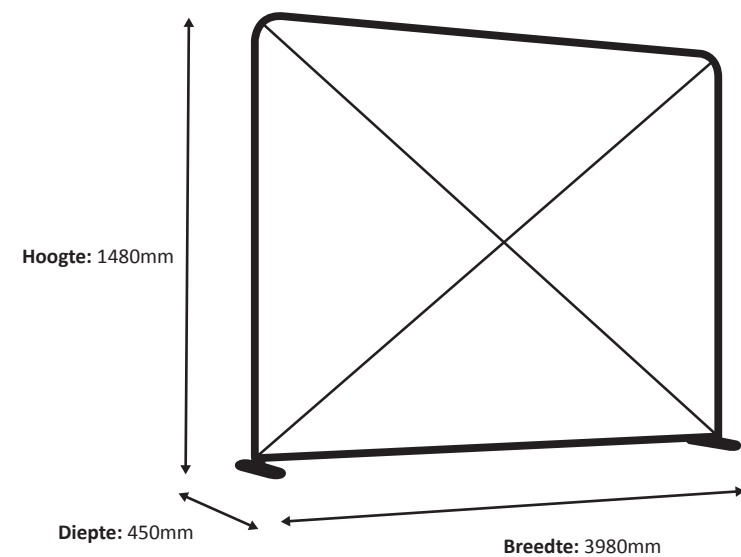

Werkelijke grootte van de print: 1980 * 1450 mm (B/H)

Zipper-Wall Straight 250 x 150cm Graphic (ZWS250-150G)

Specificaties

Systeem

Print

Werkelijke grootte van de print: 2480 * 1450 mm (B/H)

2480 mm

Zipper-Wall Straight 300 x 150cm Graphic (ZWS300-150G)

Specificaties

Systeem

Print

Werkelijke grootte van de print: 2980 * 1450 mm (B/H)

Zipper-Wall Straight 400 x 150cm Graphic (ZWS400-150G)

Specificaties

Systeem

Print

Werkelijke grootte van de print: 3980 * 1450 mm (B/H)

Zipper-Wall Straight 500 x 150cm Graphic (ZWS500-150G)

Specificaties

Systeem

Print

Werkelijke grootte van de print: 4980 * 1450 mm (B/H)

Zipper-Wall Straight 600 x 150cm Graphic (ZWS600-150G)

Specificaties

Systeem

Print

Werkelijke grootte van de print: 5980 * 1450 mm (B/H)

Zipper-Wall Straight 100 x 230cm Graphic (ZWS100-230G)

Specificaties

System

Print