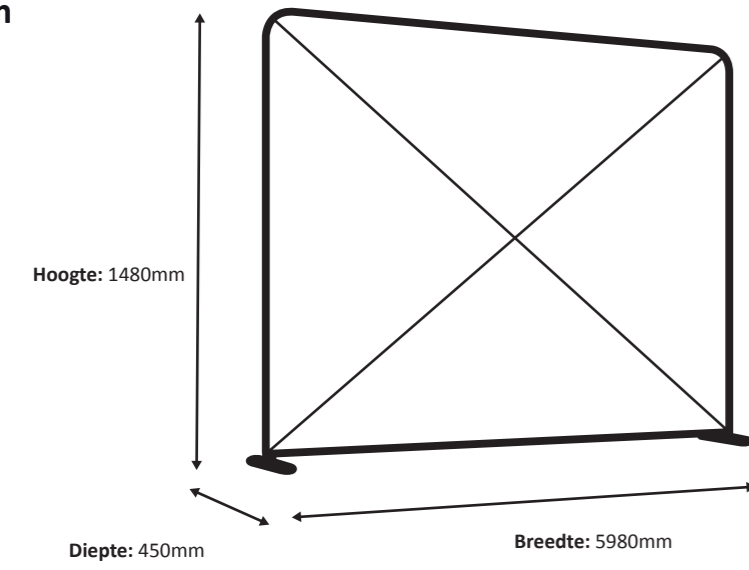

Werkelijke grootte van de print: 1980 * 1450 mm (B/H)

Zipper-Wall Straight 250 x 150cm Graphic (ZWS250-150G)

Specificaties

Systeem

Print

Werkelijke grootte van de print: 2480 * 1450 mm (B/H)

2480 mm

Zipper-Wall Straight 300 x 150cm Graphic (ZWS300-150G)

Specificaties

Systeem

Print

Werkelijke grootte van de print: 2980 * 1450 mm (B/H)

Zipper-Wall Straight 400 x 150cm Graphic (ZWS400-150G)

Specificaties

Systeem

Print

Werkelijke grootte van de print: 3980 * 1450 mm (B/H)

Zipper-Wall Straight 500 x 150cm Graphic (ZWS500-150G)

Specificaties

Systeem

Print

Werkelijke grootte van de print: 4980 * 1450 mm (B/H)

Zipper-Wall Straight 600 x 150cm Graphic (ZWS600-150G)

Specificaties

Systeem

Print

Werkelijke grootte van de print: 5980 * 1450 mm (B/H)

Zipper-Wall Straight 100 x 230cm Graphic (ZWS100-230G)

Specificaties

System

Print