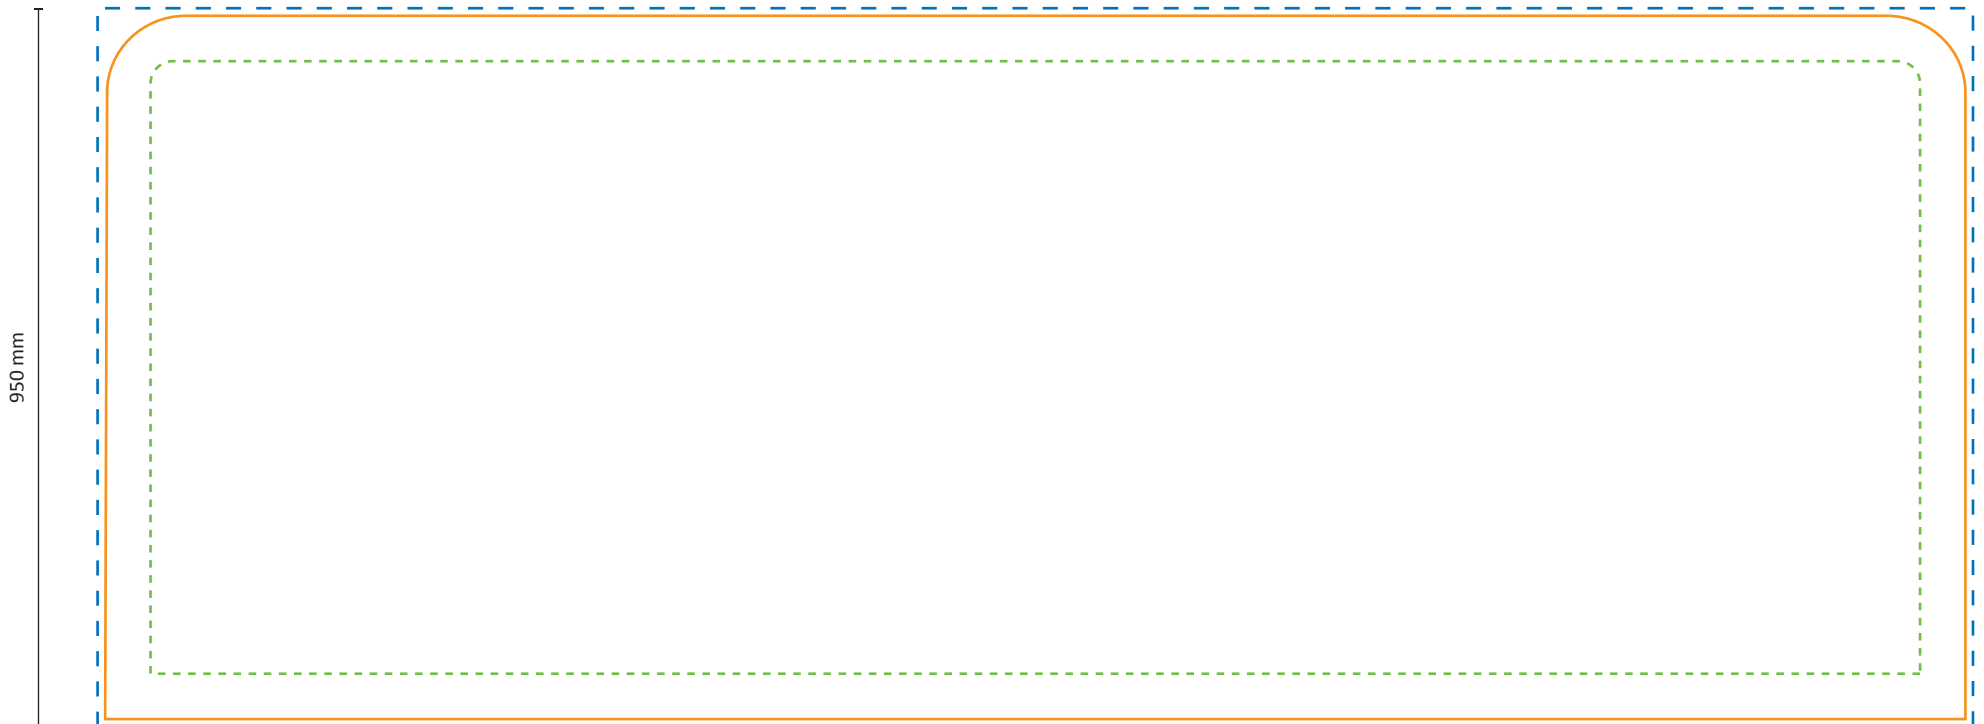

Zipper-Wall Straight

Grafische specificaties

Opmaak bestand

De **blauwe stippellijn** is de outline van het document.

Er wordt geconfectioneerd op de **oranje lijn**. Dit is het netto eindformaat.

Belangrijke teksten en afbeeldingen moeten binnen de **groene lijn** geplaatst worden i.v.m. de confectie. De afstand tussen de groene en blauwe lijn is **7 cm**.

Zipper-Wall Straight 100 x 100cm Graphic (ZWS100-100G)

Specificaties

Systeem

Print

Werkelijke grootte van de print: 980 * 950 mm (B/H)

Schaal 1:10

Zipper-Wall Straight 150x100cm Graphic (ZWS150-100G)

Specificaties

Systeem

Print

Werkelijke grootte van de print: 1480 * 950 mm (B/H)

Schaal 1:10

Zipper-Wall Straight 250 x 100cm Graphic (ZWS250-100G)

Specificaties

Systeem

Print

Werkelijke grootte van de print: 2480 * 950 mm (B/H)

2480 mm

Schaal 1:10

Zipper-Wall Straight 200 x 100cm Graphic (ZWS200-100G)

Specificaties

Stelsel

Print

Werkelijke grootte van de print: 1980 * 950 mm (B/H)